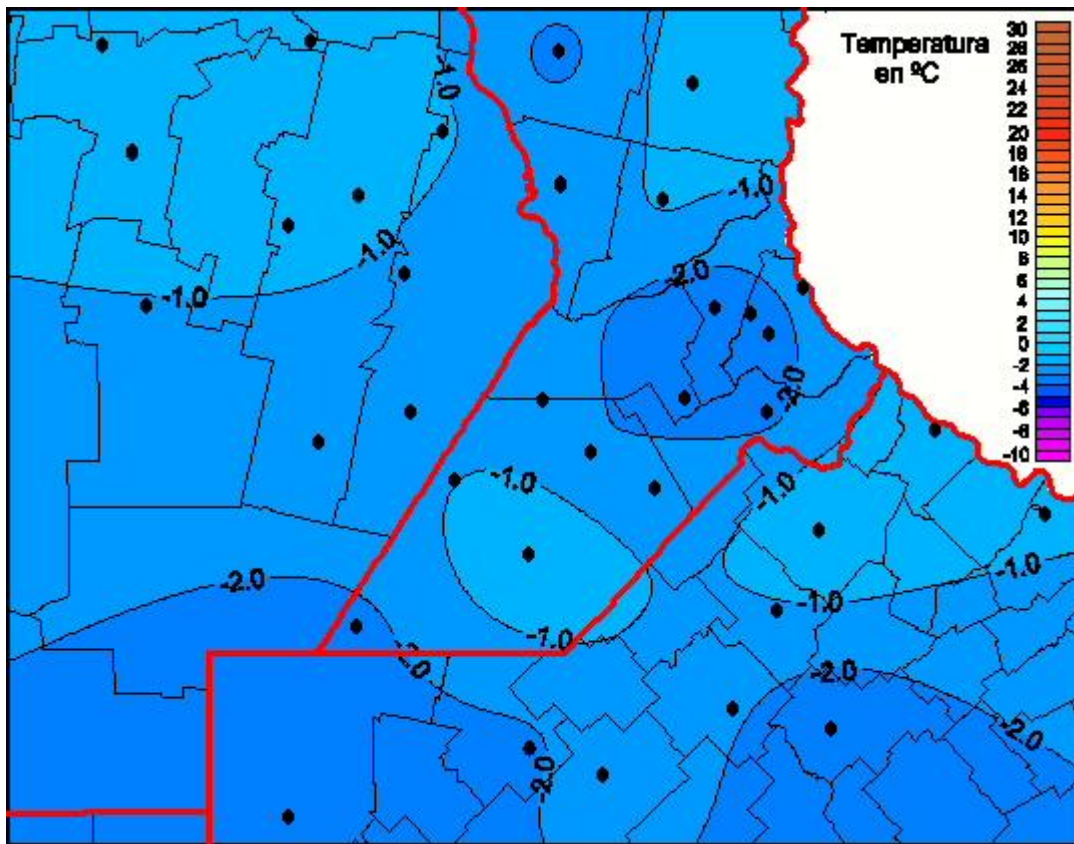

Temperaturas Mínimas

Mapa de temperaturas mínimas de las últimas 24 horas.
(Desde las 8:00AM hasta las 8:00AM). Se actualiza a las 10:00hs.