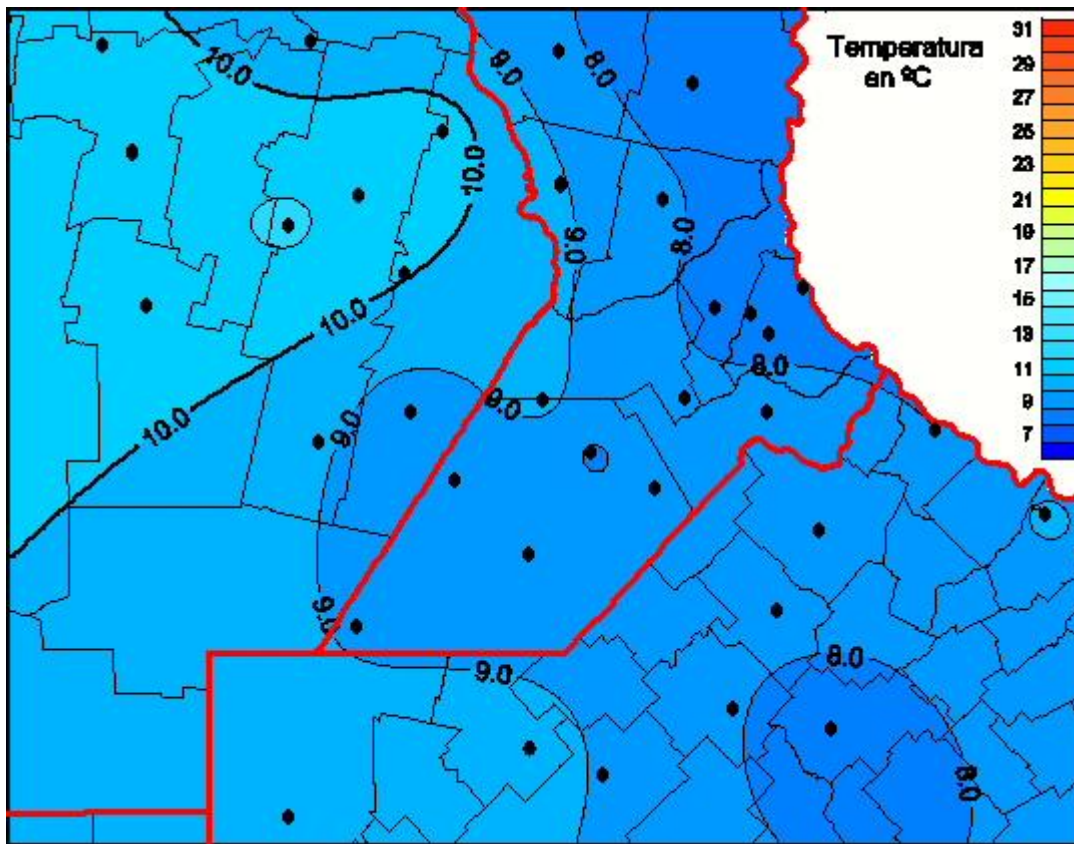

## Temperaturas Medias

Mapa de temperaturas medias de las las últimas 24 horas.  
(Desde las 8:00AM hasta las 8:00AM). Se actualiza a las 10:00hs.