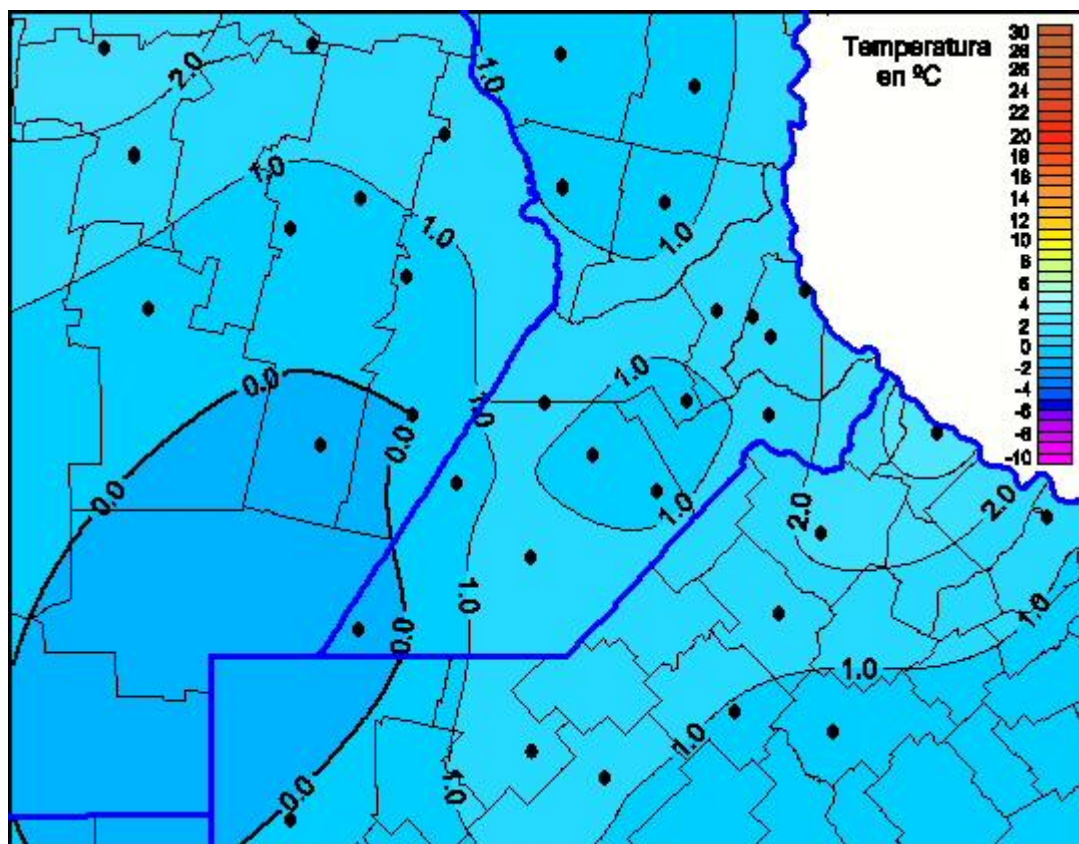

Temperaturas Mínimas

Mapa de temperaturas mínimas de las las últimas 24 horas.
(Desde las 8:00AM hasta las 8:00AM). Se actualiza a las 10:00hs.