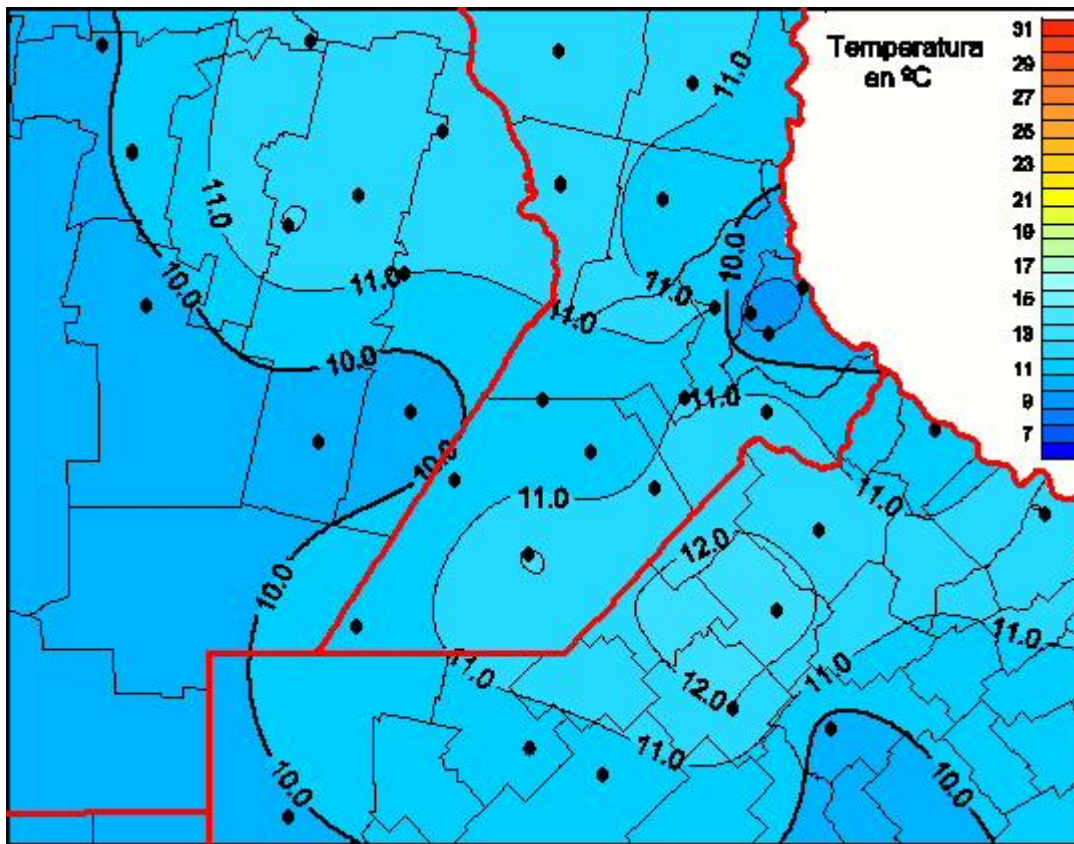

Temperaturas Medias

Mapa de temperaturas medias de las las últimas 72 horas.
(Desde las 8:00AM hasta las 8:00AM). Se actualiza a las 10:00hs.