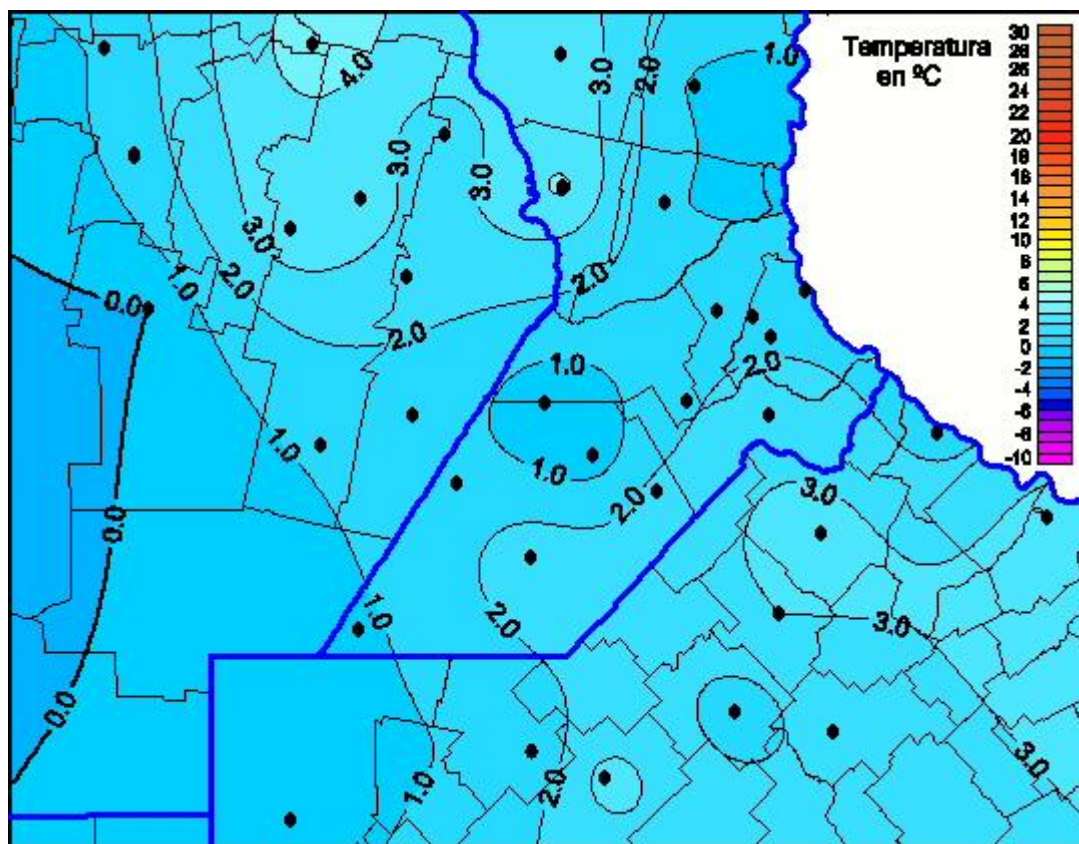

Temperaturas Mínimas

Mapa de temperaturas mínimas de las las últimas 72 horas.
(Desde las 8:00AM hasta las 8:00AM). Se actualiza a las 10:00hs.