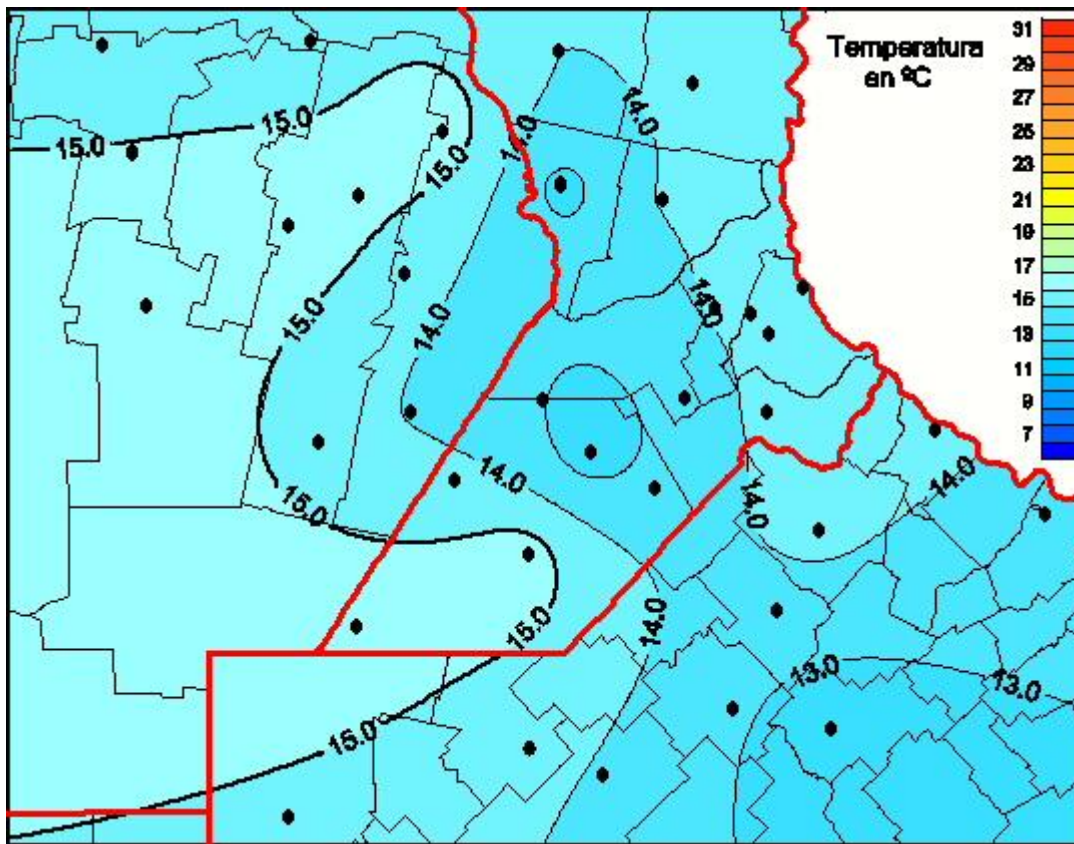

## Temperaturas Medias

Mapa de temperaturas medias de las las últimas 24 horas.  
(Desde las 8:00AM hasta las 8:00AM). Se actualiza a las 10:00hs.