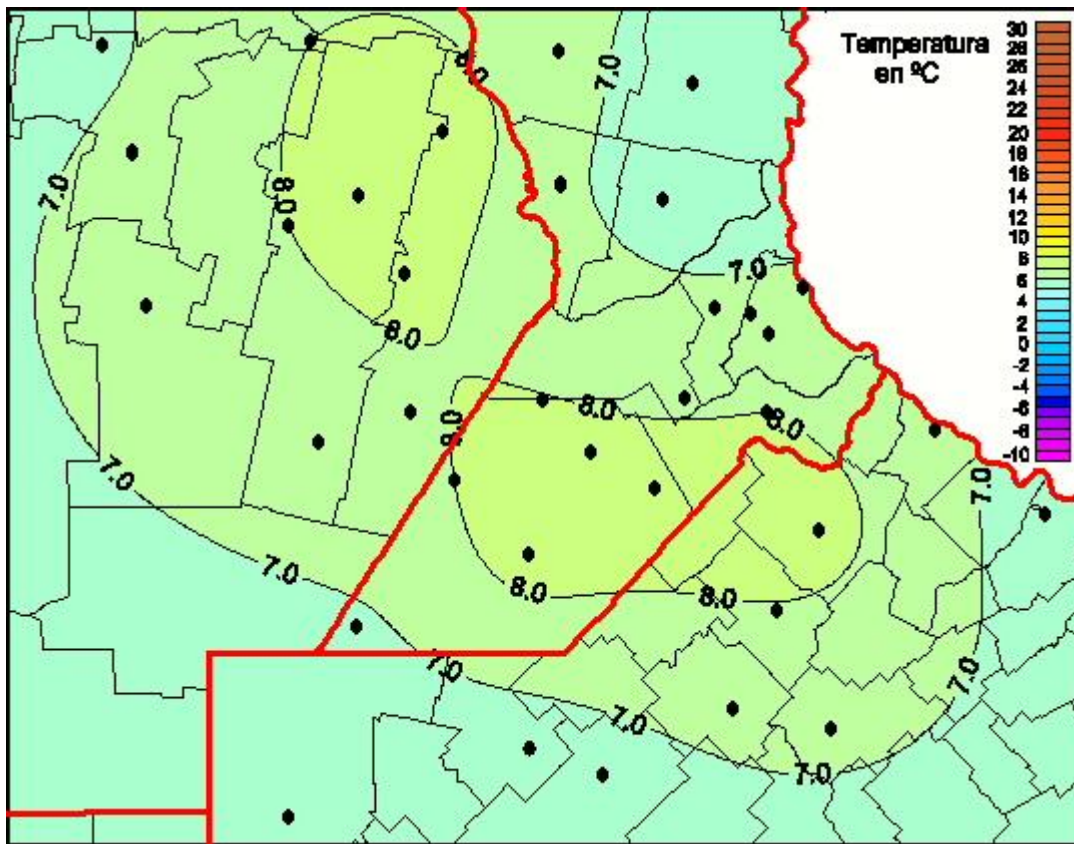

Temperaturas Mínimas

Mapa de temperaturas mínimas de las las últimas 24 horas.
(Desde las 8:00AM hasta las 8:00AM). Se actualiza a las 10:00hs.