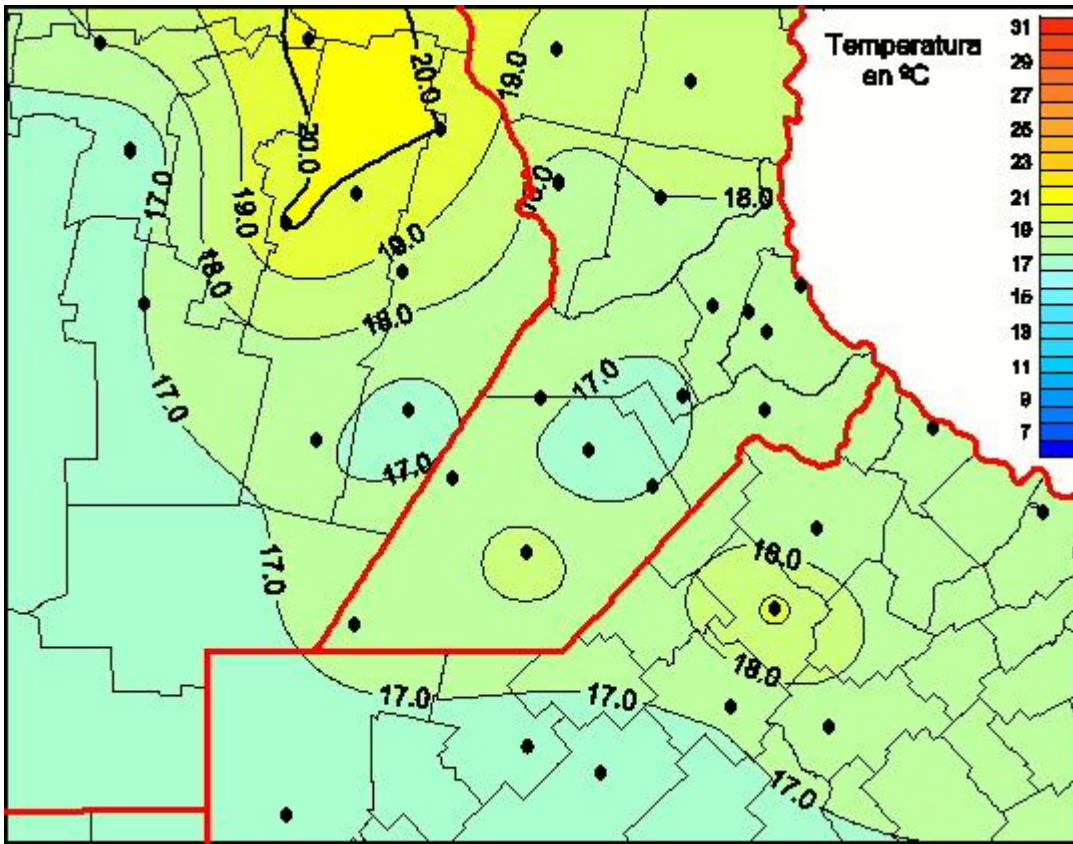

Temperaturas Medias

Mapa de temperaturas medias de las últimas 24 horas.
(Desde las 8:00AM hasta las 8:00AM). Se actualiza a las 10:00hs.