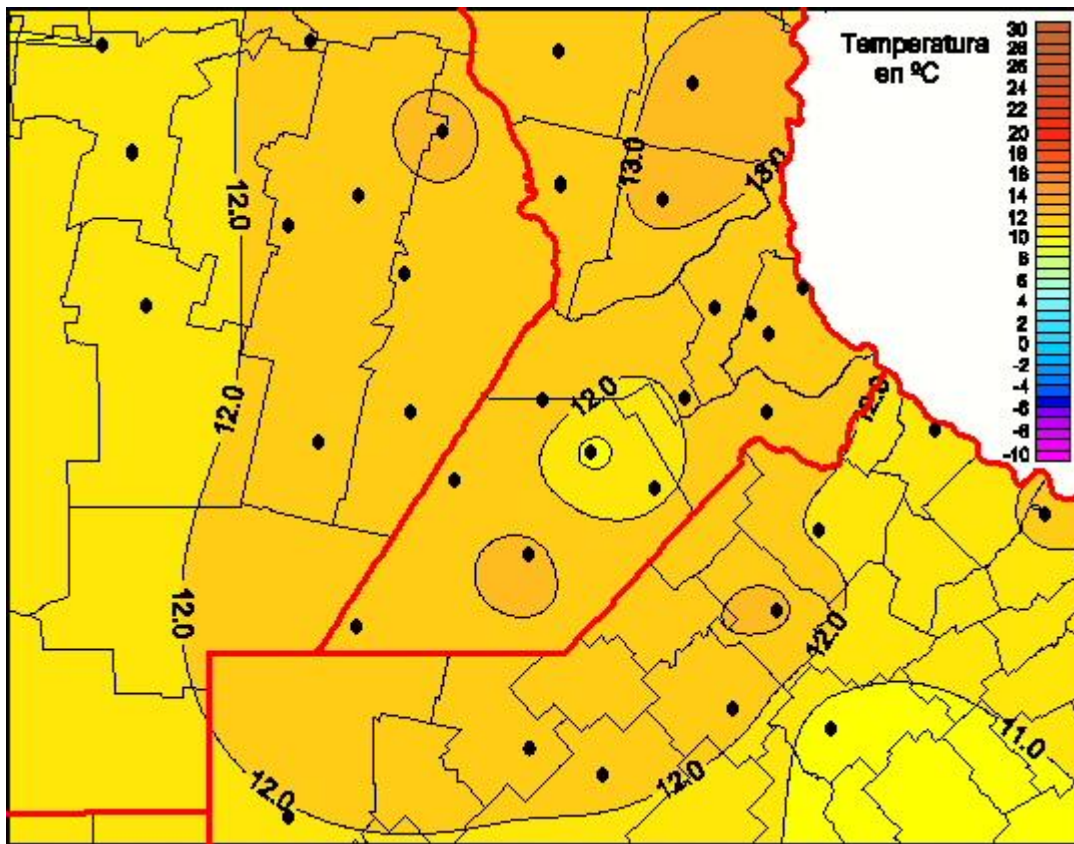

Temperaturas Mínimas

Mapa de temperaturas mínimas de las las últimas 24 horas.
(Desde las 8:00AM hasta las 8:00AM). Se actualiza a las 10:00hs.