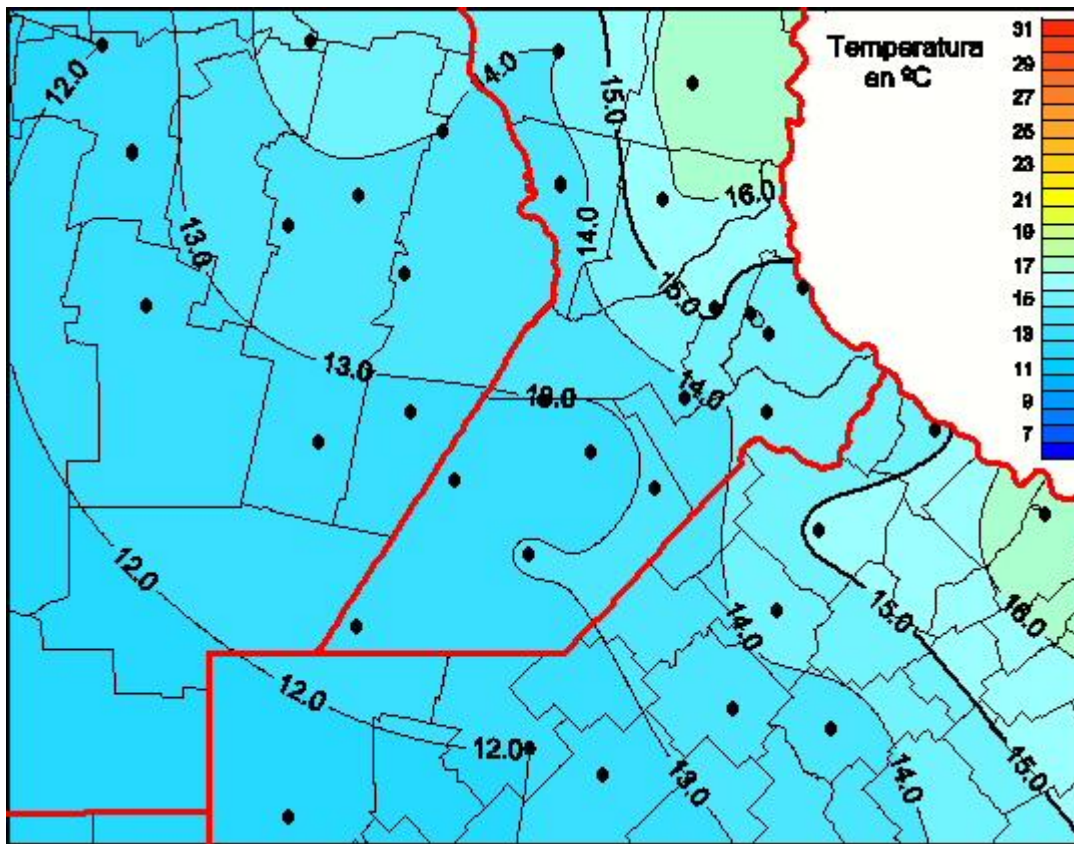

Temperaturas Medias

Mapa de temperaturas medias de las las últimas 24 horas.
(Desde las 8:00AM hasta las 8:00AM). Se actualiza a las 10:00hs.