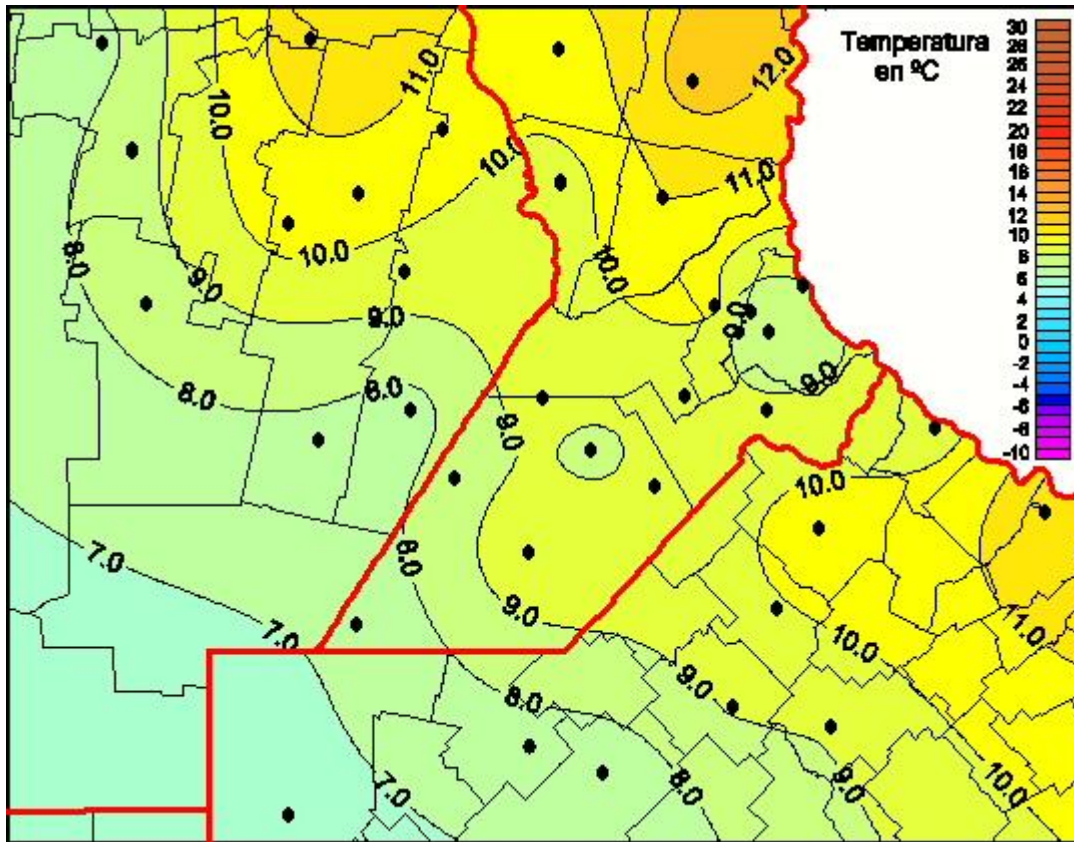

Temperaturas Mínimas

Mapa de temperaturas mínimas de las las últimas 24 horas.
(Desde las 8:00AM hasta las 8:00AM). Se actualiza a las 10:00hs.