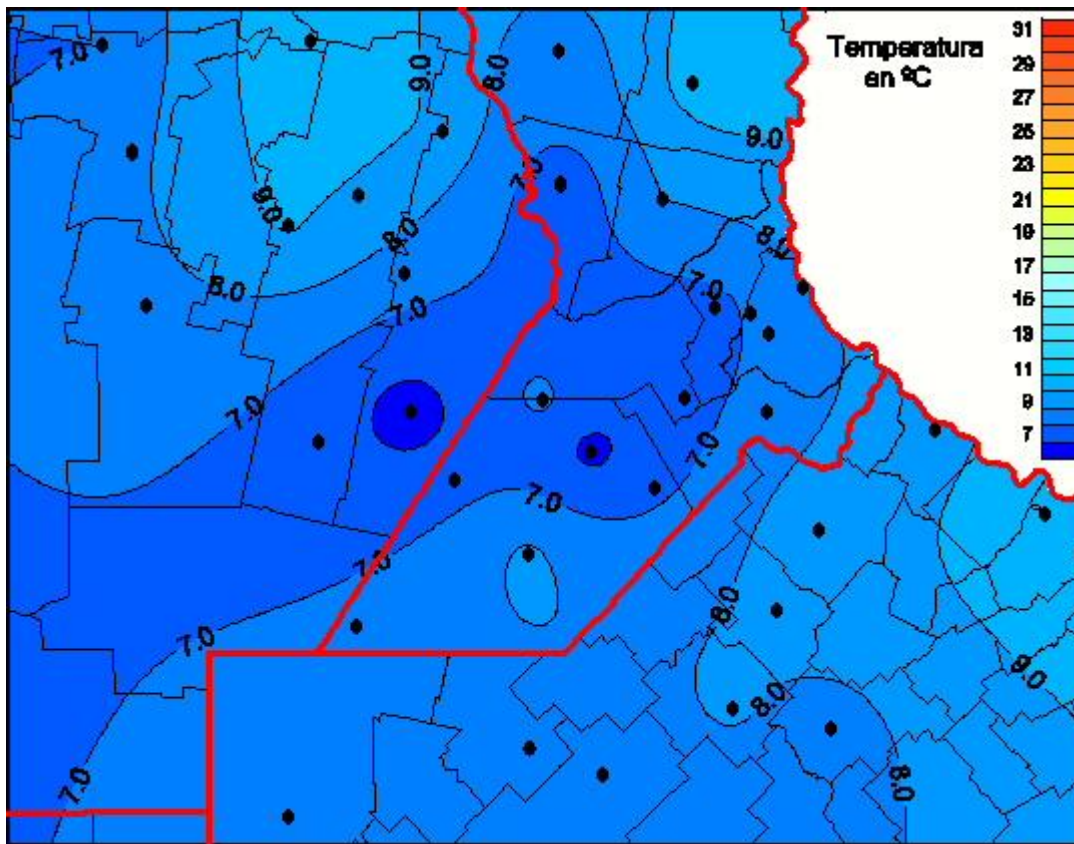

# Temperaturas Medias

Mapa de temperaturas medias de las las últimas 24 horas.  
(Desde las 8:00AM hasta las 8:00AM). Se actualiza a las 10:00hs.