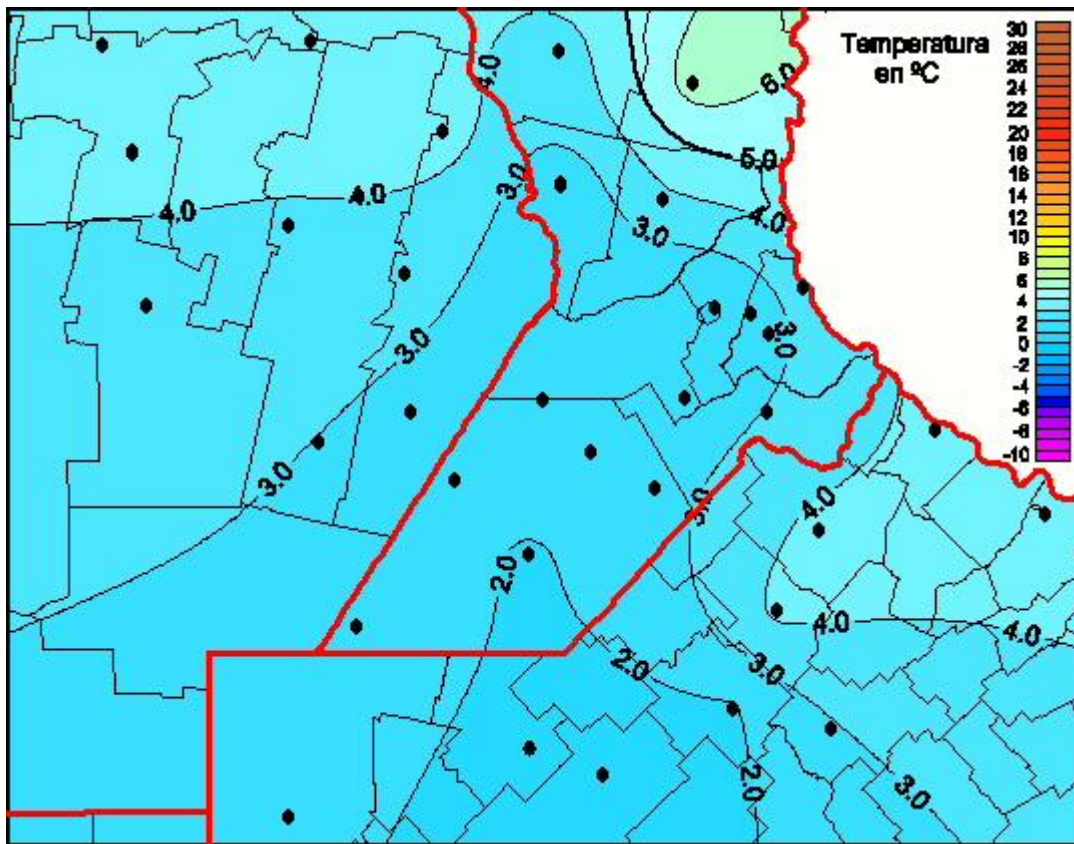

Temperaturas Mínimas

Mapa de temperaturas mínimas de las las últimas 24 horas.
(Desde las 8:00AM hasta las 8:00AM). Se actualiza a las 10:00hs.