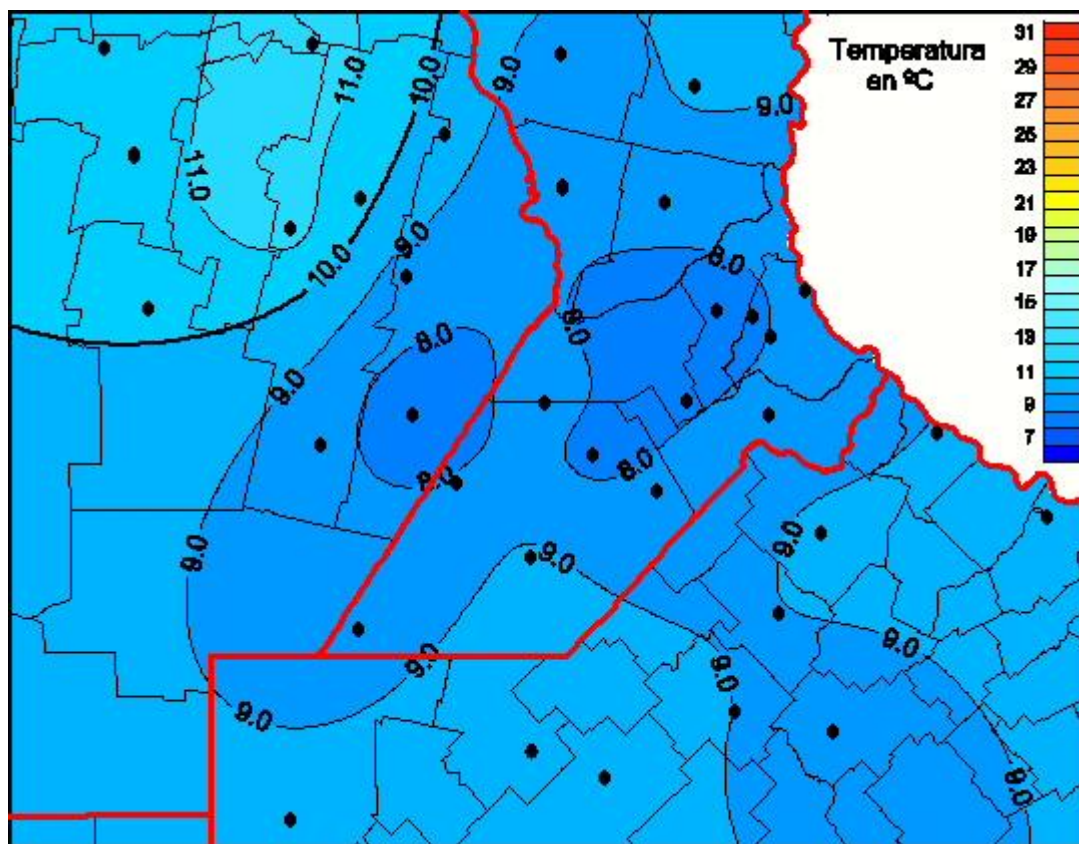

## Temperaturas Medias

Mapa de temperaturas medias de las últimas 72 horas.  
(Desde las 8:00AM hasta las 8:00AM). Se actualiza a las 10:00hs.