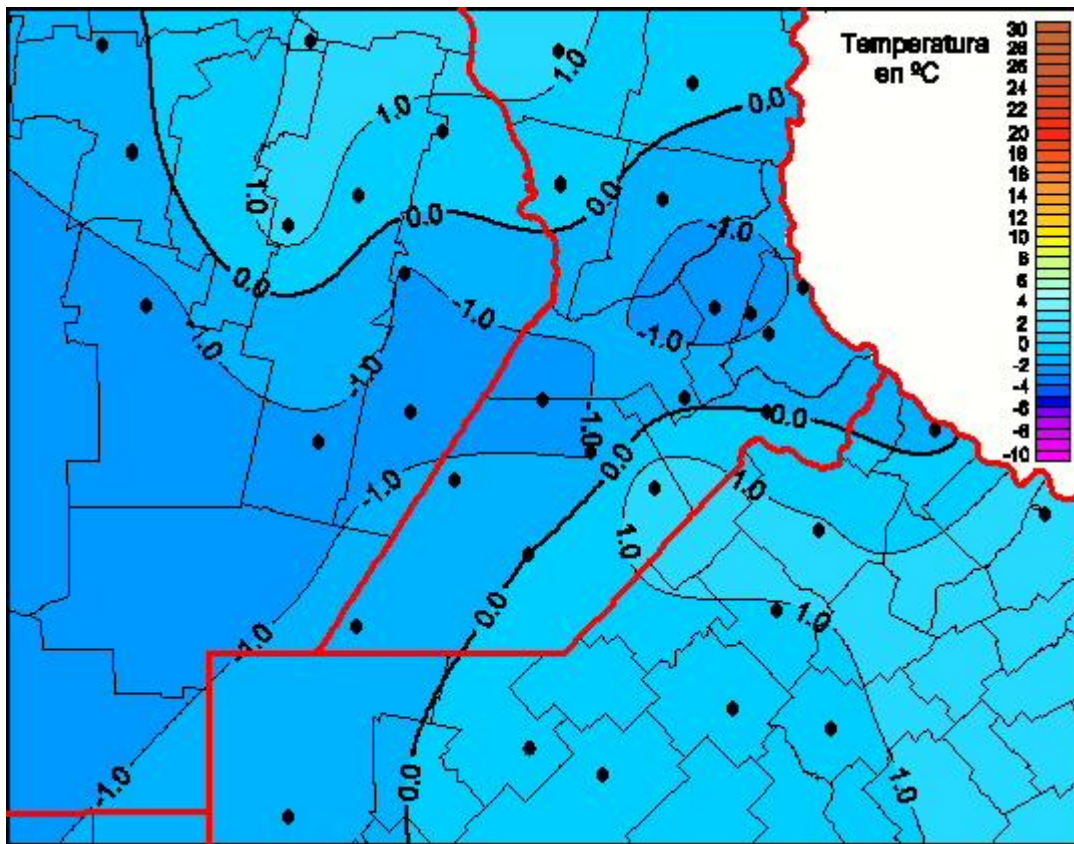

## Temperaturas Mínimas

Mapa de temperaturas mínimas de las las últimas 72 horas.  
(Desde las 8:00AM hasta las 8:00AM). Se actualiza a las 10:00hs.