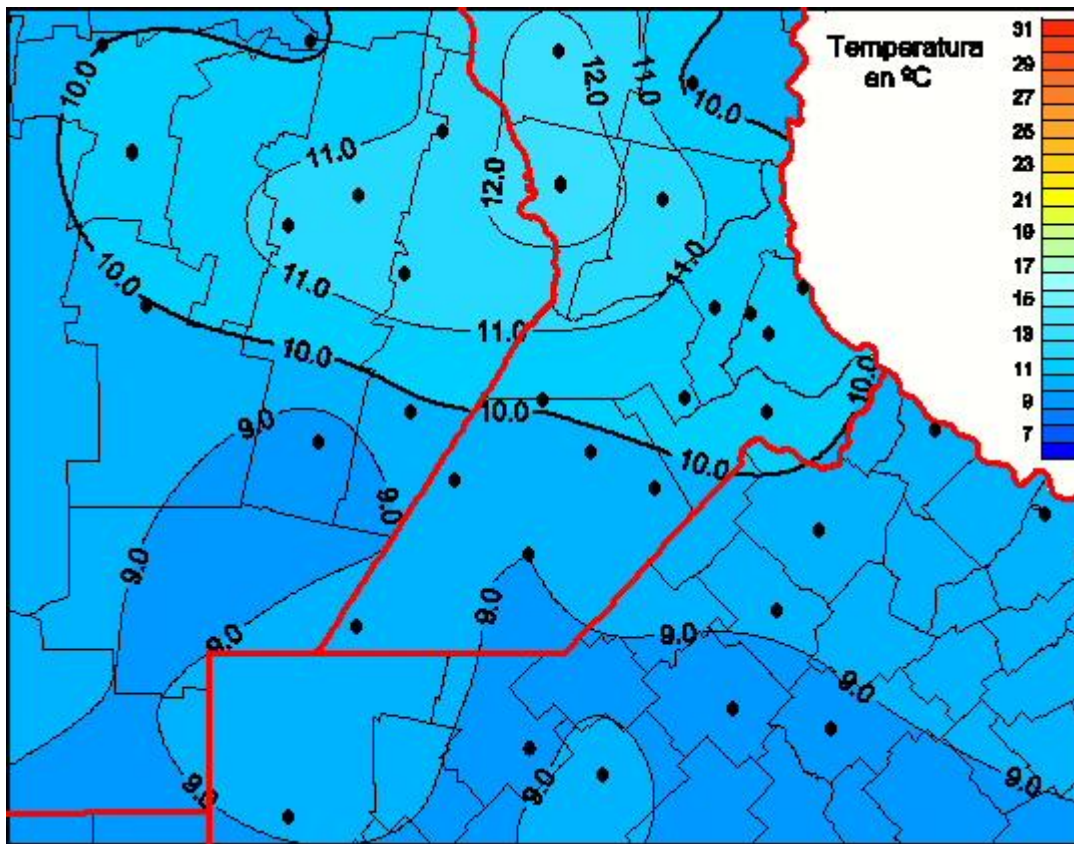

Temperaturas Medias

Mapa de temperaturas medias de las las últimas 24 horas.
(Desde las 8:00AM hasta las 8:00AM). Se actualiza a las 10:00hs.