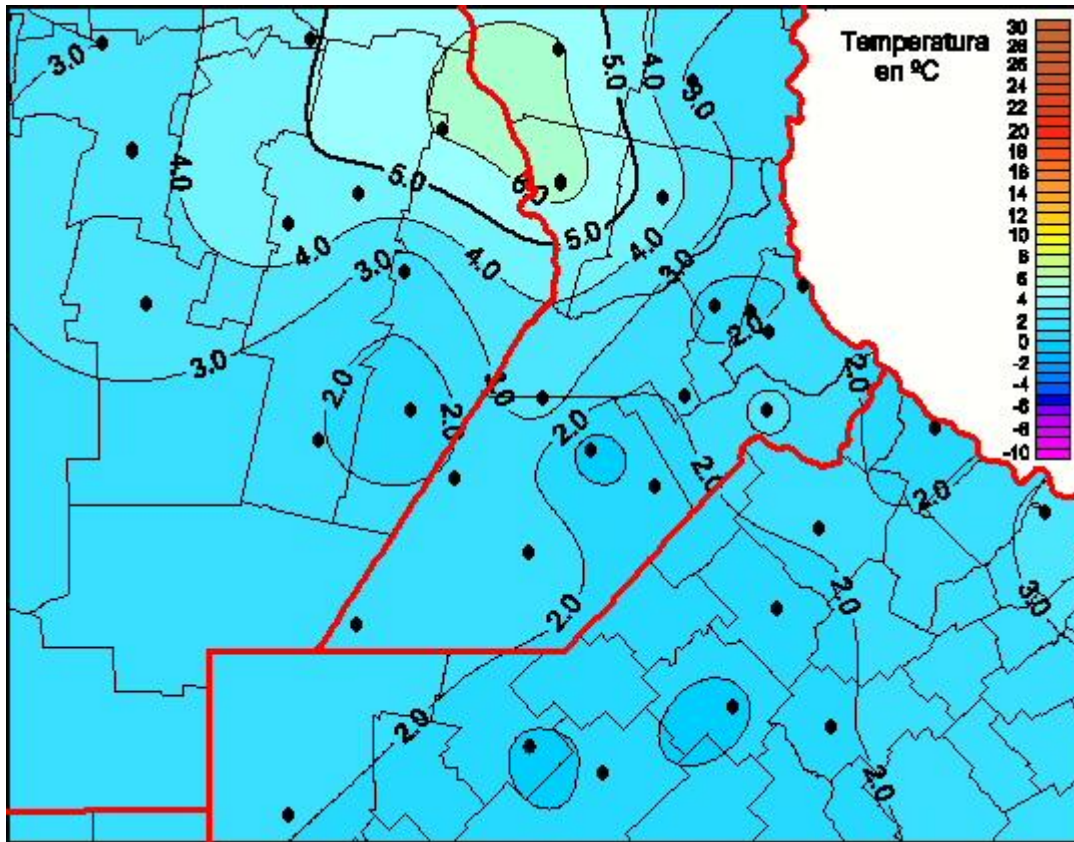

Temperaturas Mínimas

Mapa de temperaturas mínimas de las las últimas 24 horas.
(Desde las 8:00AM hasta las 8:00AM). Se actualiza a las 10:00hs.