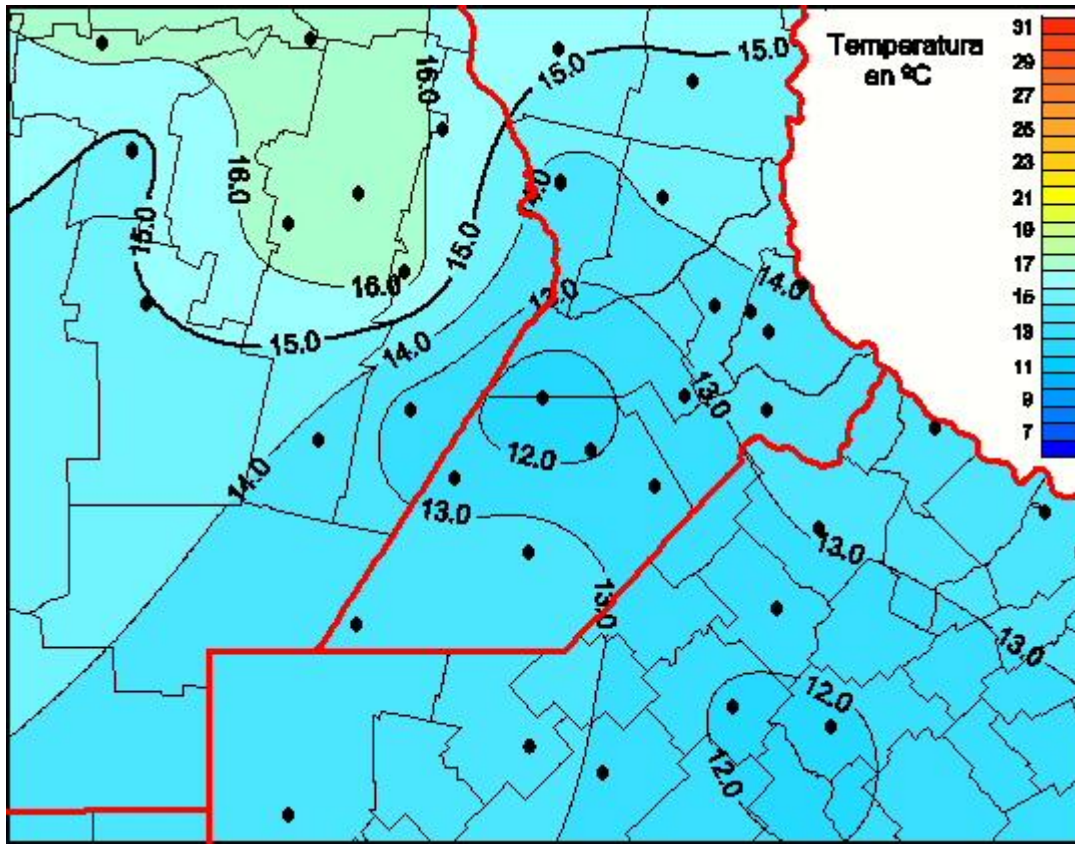

Temperaturas Medias

Mapa de temperaturas medias de las las últimas 24 horas.
(Desde las 8:00AM hasta las 8:00AM). Se actualiza a las 10:00hs.