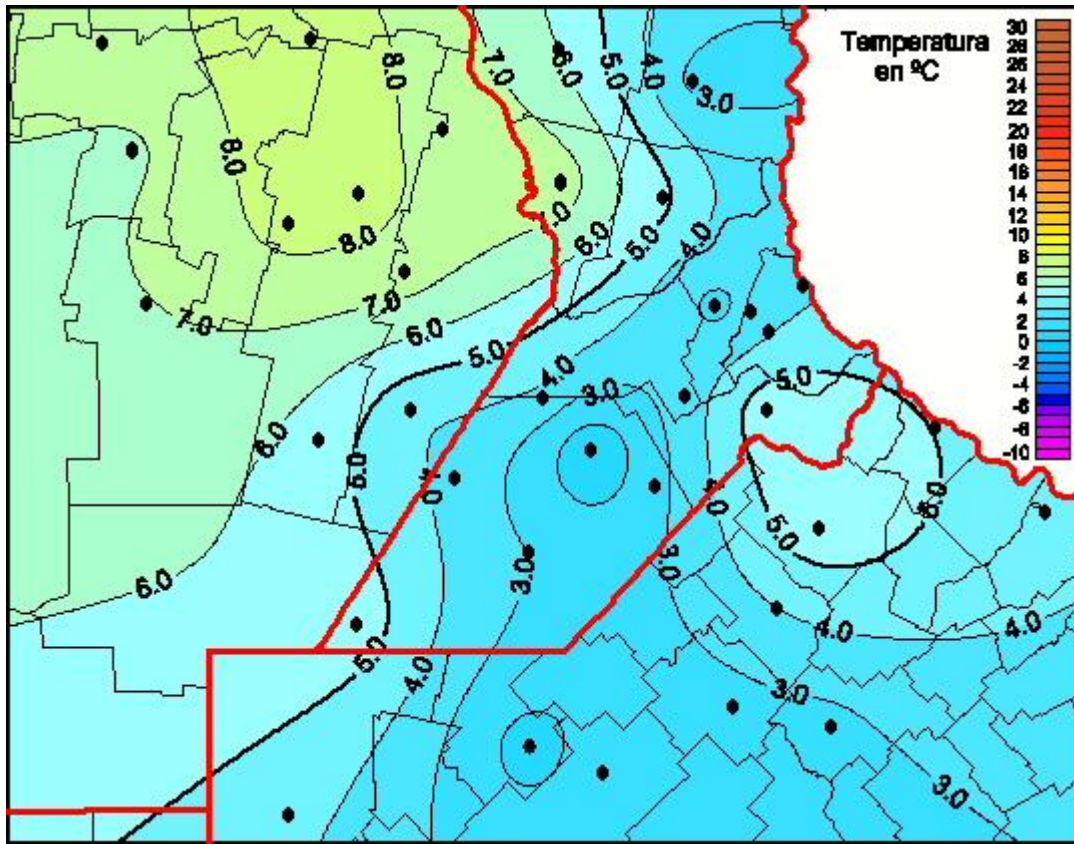

Temperaturas Mínimas

Mapa de temperaturas mínimas de las las últimas 24 horas.
(Desde las 8:00AM hasta las 8:00AM). Se actualiza a las 10:00hs.