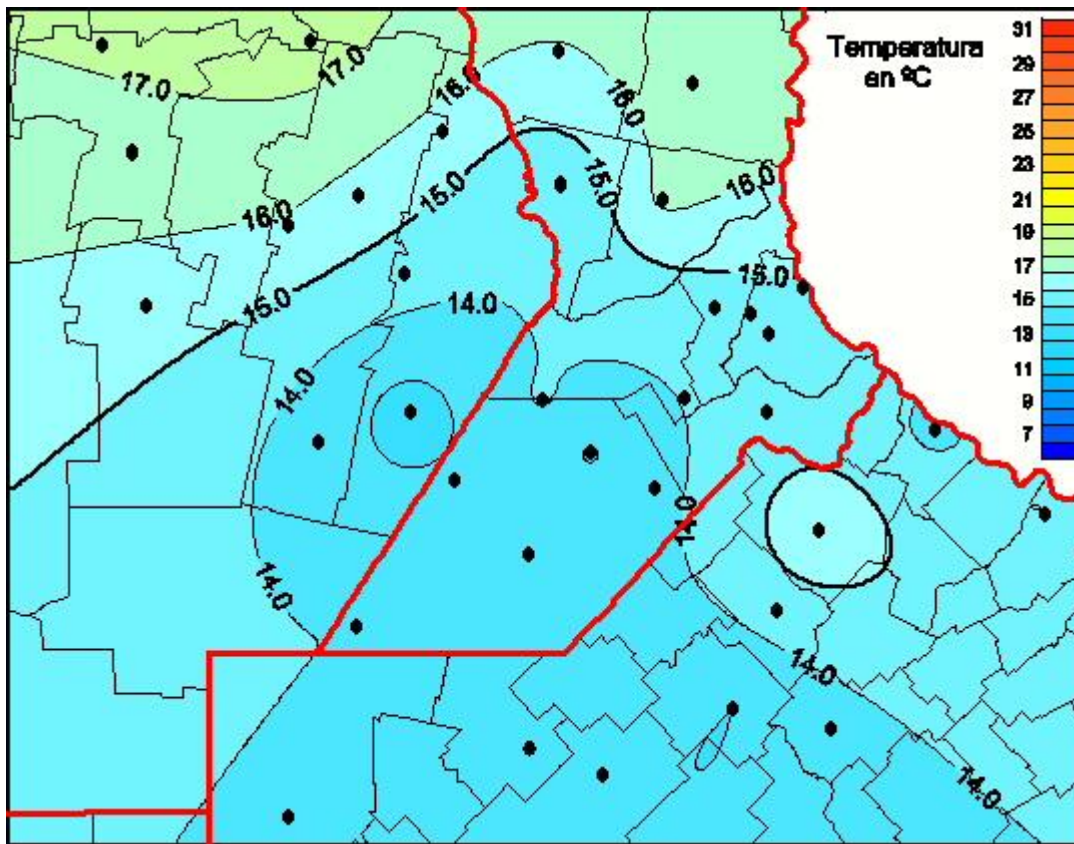

Temperaturas Medias

Mapa de temperaturas medias de las últimas 24 horas.
(Desde las 8:00AM hasta las 8:00AM). Se actualiza a las 10:00hs.