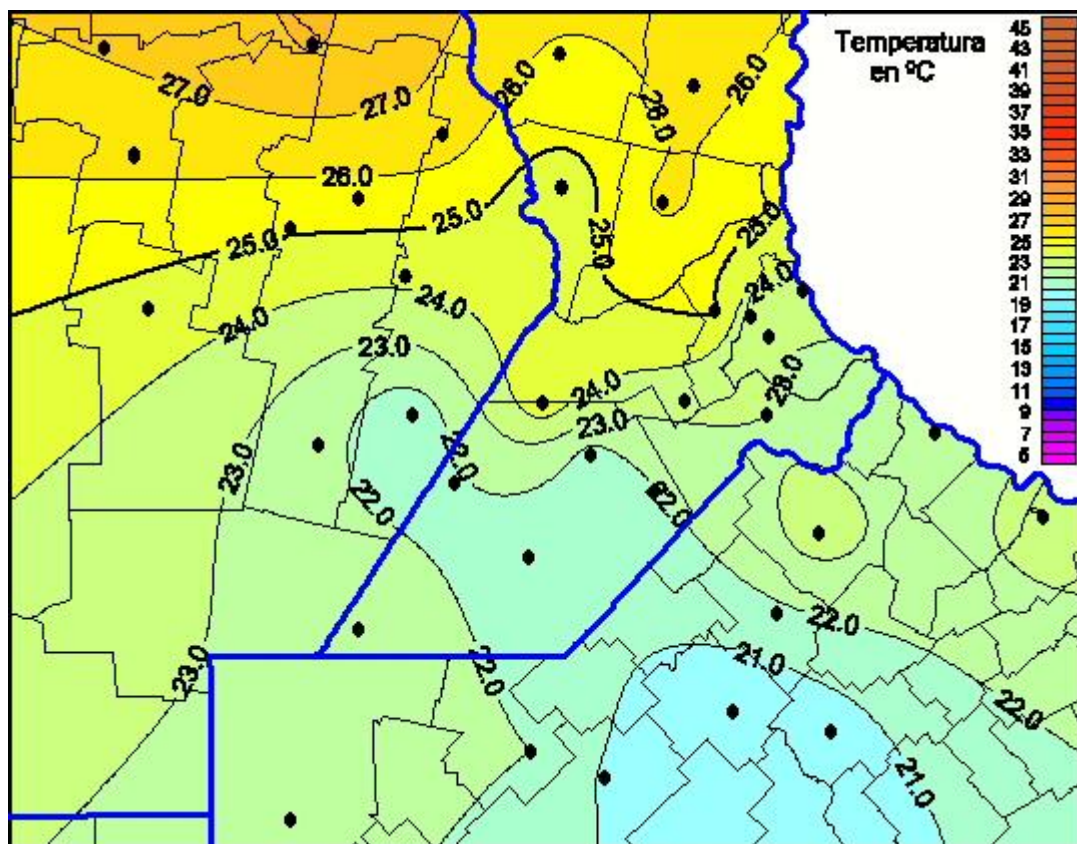

Temperaturas Máximas

Mapa de temperaturas máximas de las últimas 24 horas.
(Desde las 8:00AM hasta las 8:00AM). Se actualiza a las 10:00hs.