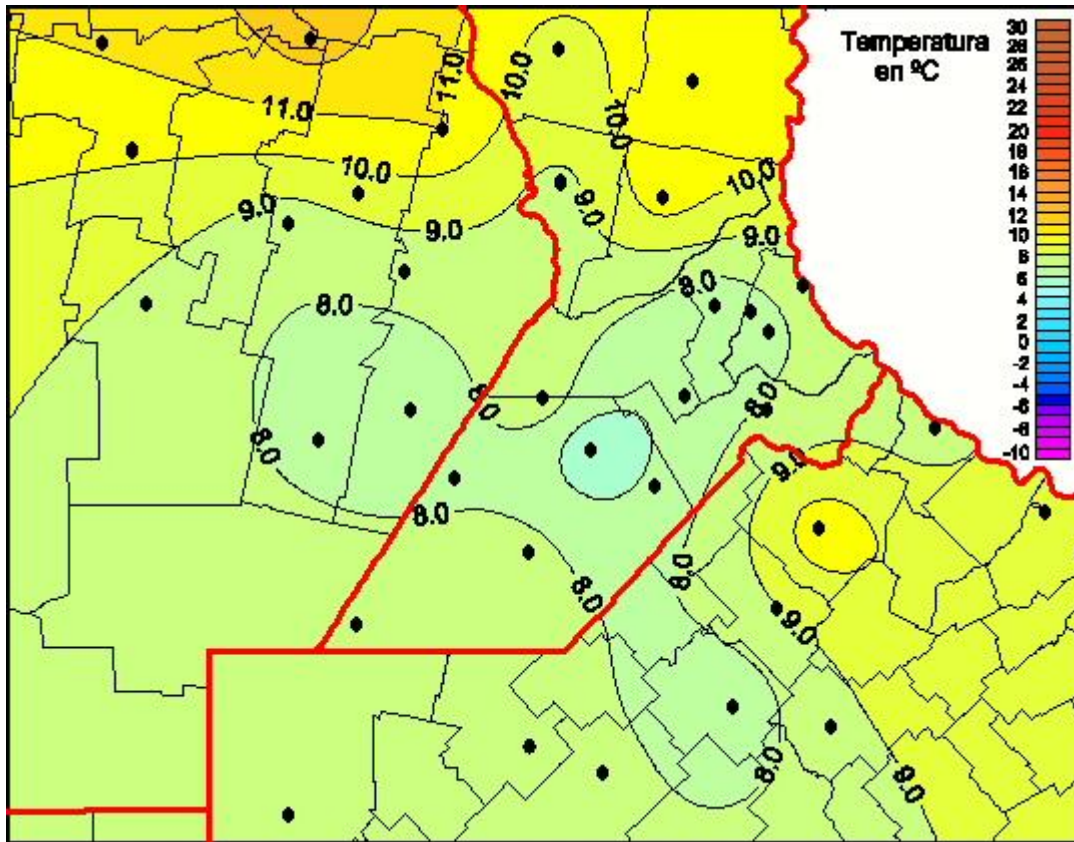

Temperaturas Mínimas

Mapa de temperaturas mínimas de las las últimas 24 horas.
(Desde las 8:00AM hasta las 8:00AM). Se actualiza a las 10:00hs.