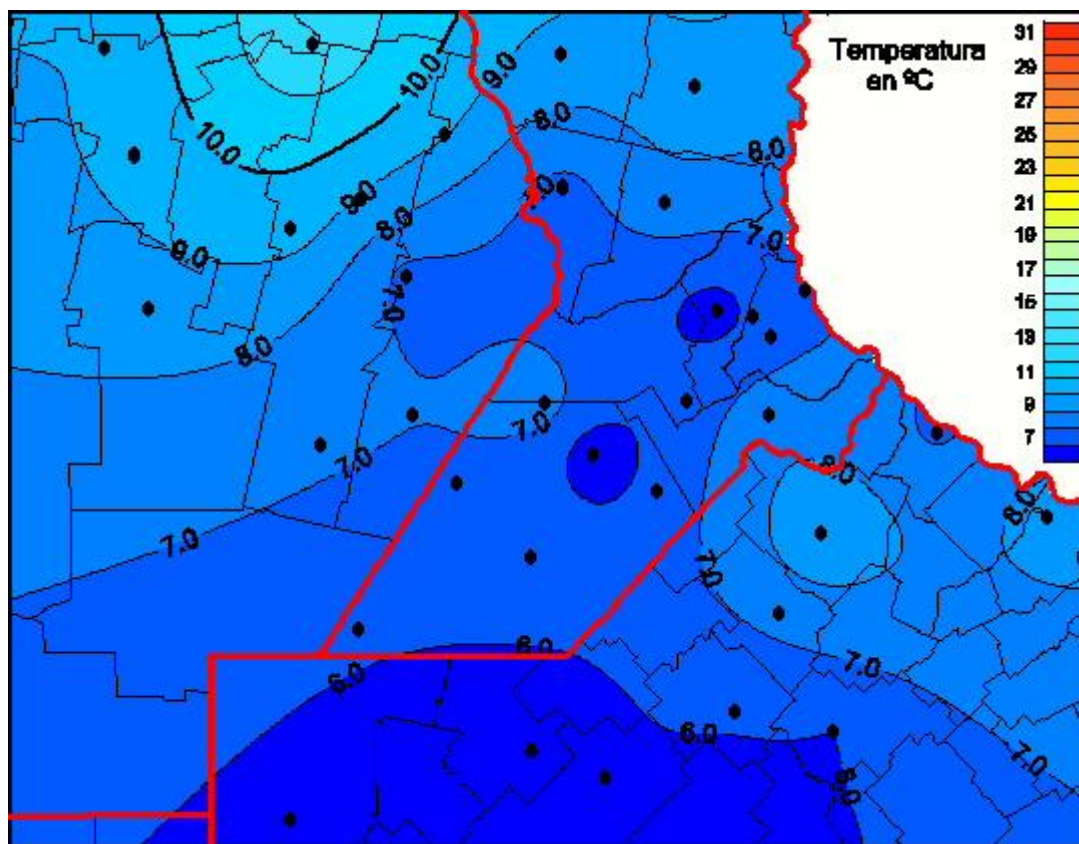

Temperaturas Medias

Mapa de temperaturas medias de las las últimas 24 horas.
(Desde las 8:00AM hasta las 8:00AM). Se actualiza a las 10:00hs.