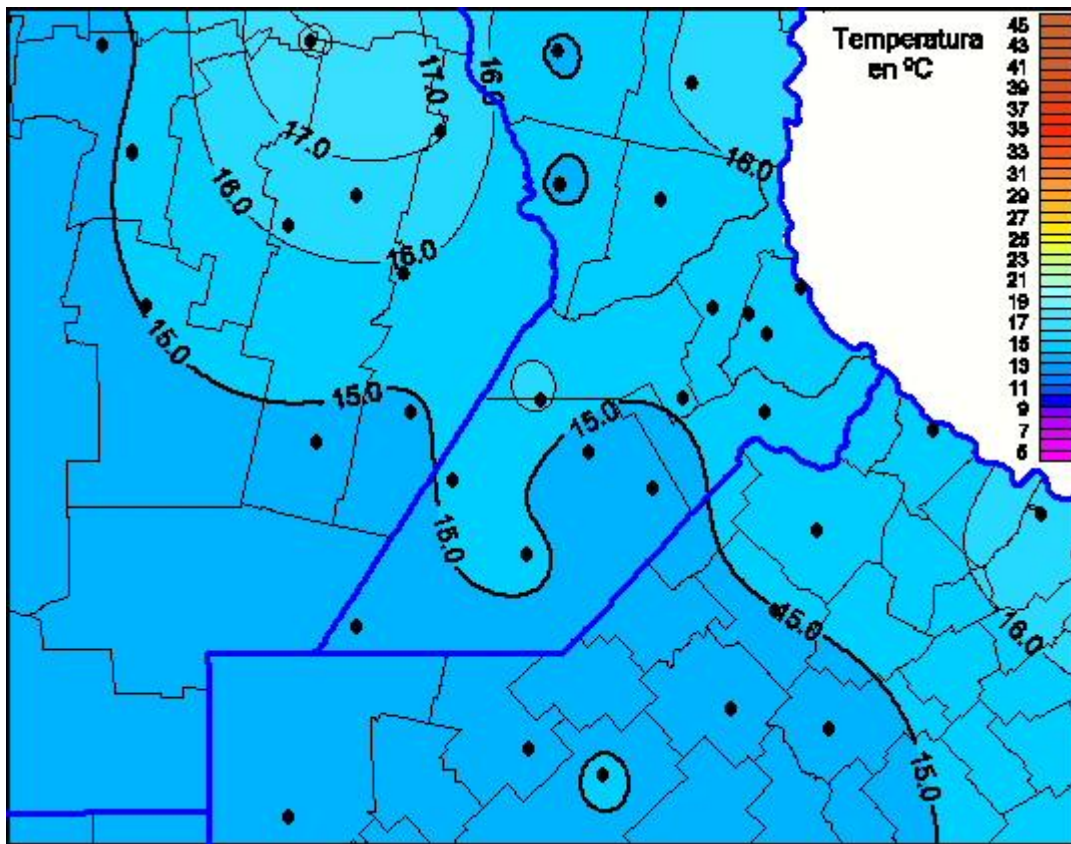

Temperaturas Máximas

Mapa de temperaturas máximas de las últimas 24 horas.
(Desde las 8:00AM hasta las 8:00AM). Se actualiza a las 10:00hs.