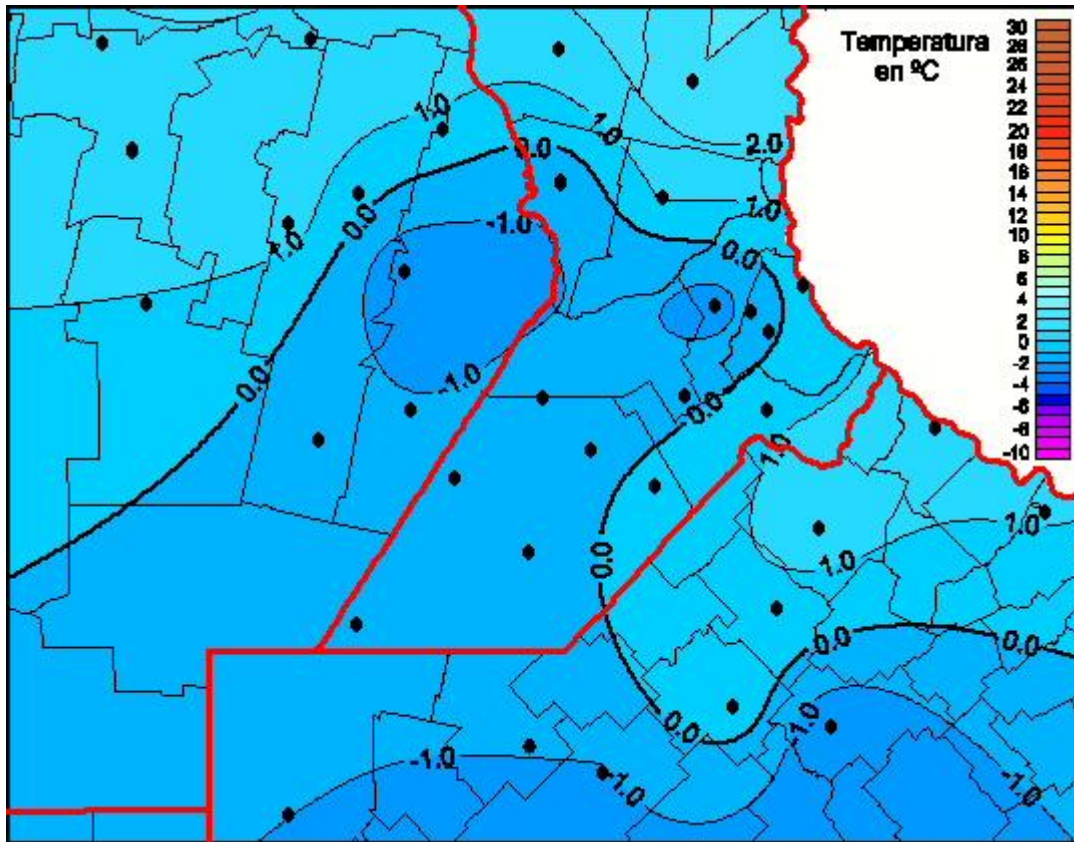

Temperaturas Mínimas

Mapa de temperaturas mínimas de las las últimas 24 horas.
(Desde las 8:00AM hasta las 8:00AM). Se actualiza a las 10:00hs.