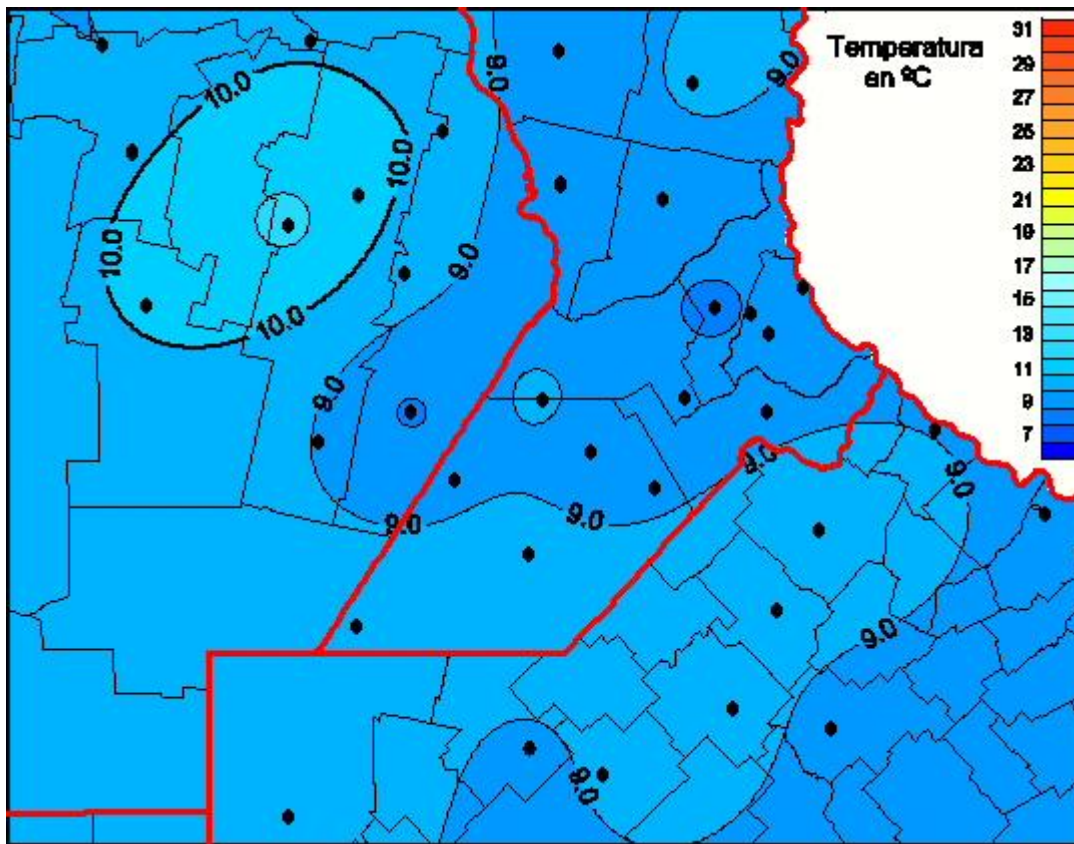

Temperaturas Medias

Mapa de temperaturas medias de las las últimas 72 horas.
(Desde las 8:00AM hasta las 8:00AM). Se actualiza a las 10:00hs.