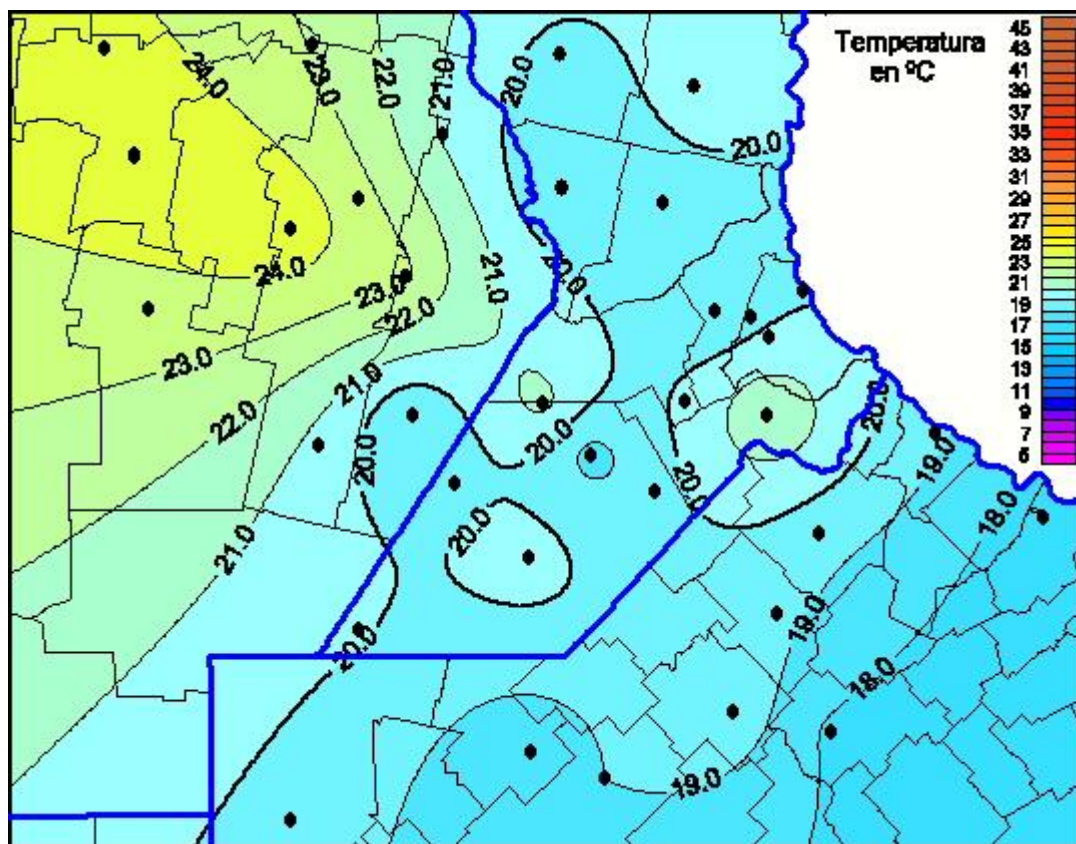

Temperaturas Máximas

Mapa de temperaturas máximas de las últimas 72 horas.
(Desde las 8:00AM hasta las 8:00AM). Se actualiza a las 10:00hs.