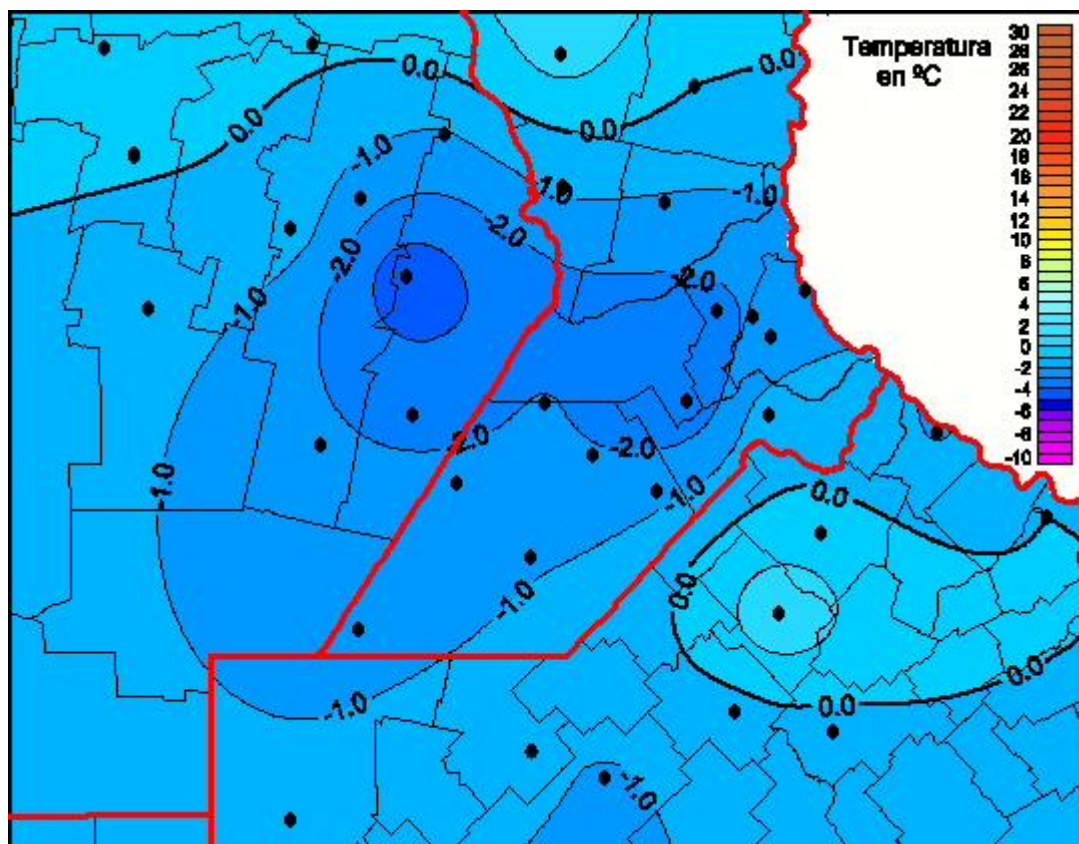

## Temperaturas Mínimas

Mapa de temperaturas mínimas de las las últimas 72 horas.  
(Desde las 8:00AM hasta las 8:00AM). Se actualiza a las 10:00hs.