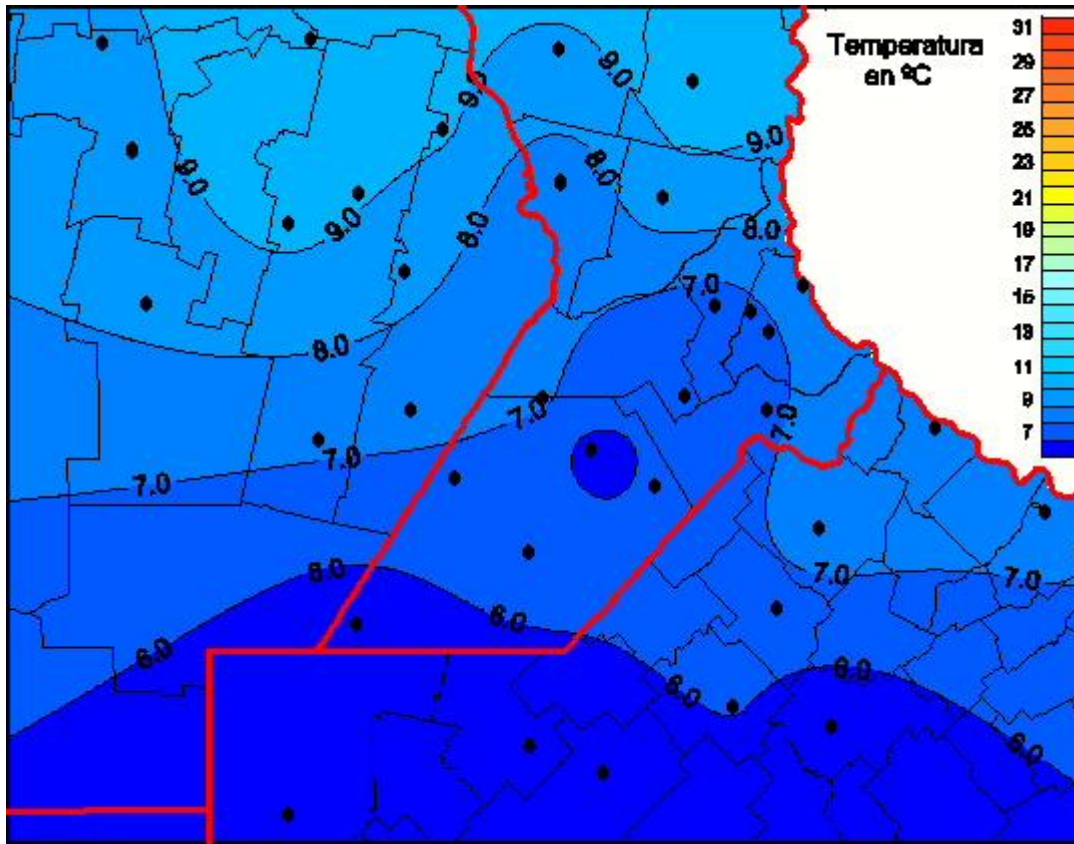

# Temperaturas Medias

Mapa de temperaturas medias de las las últimas 24 horas.  
(Desde las 8:00AM hasta las 8:00AM). Se actualiza a las 10:00hs.