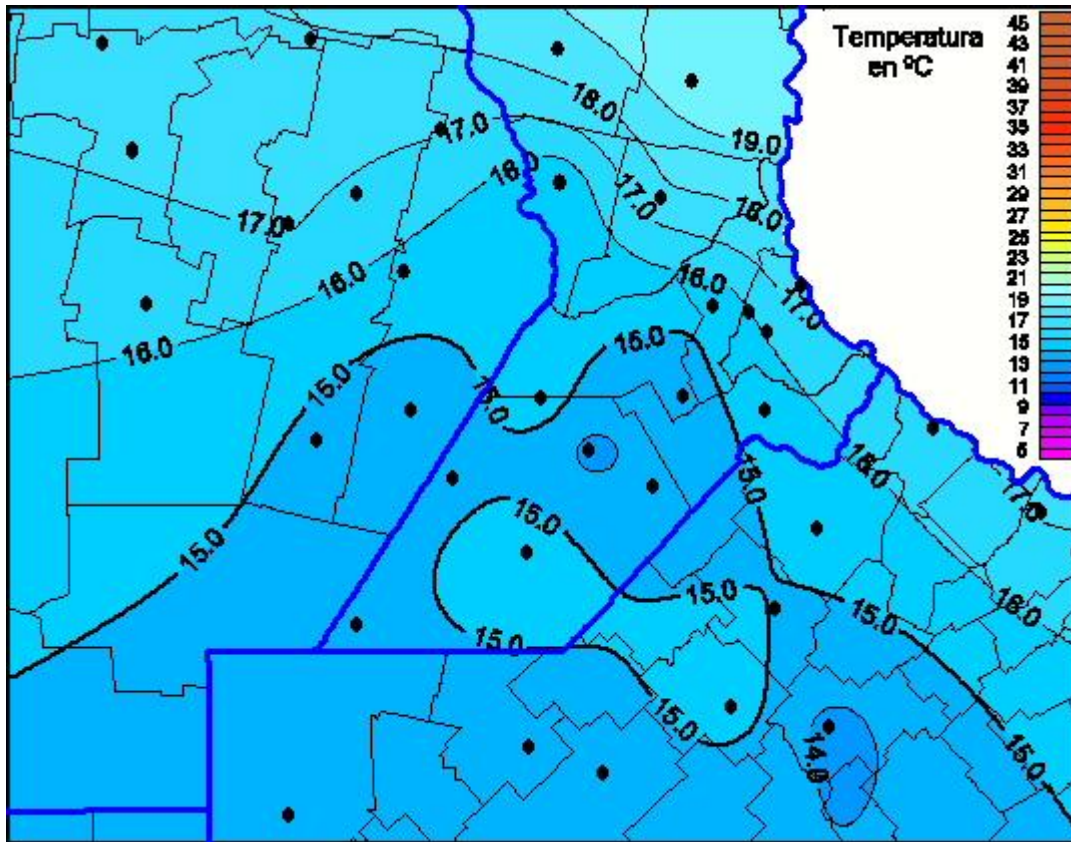

Temperaturas Máximas

Mapa de temperaturas máximas de las últimas 24 horas.
(Desde las 8:00AM hasta las 8:00AM). Se actualiza a las 10:00hs.