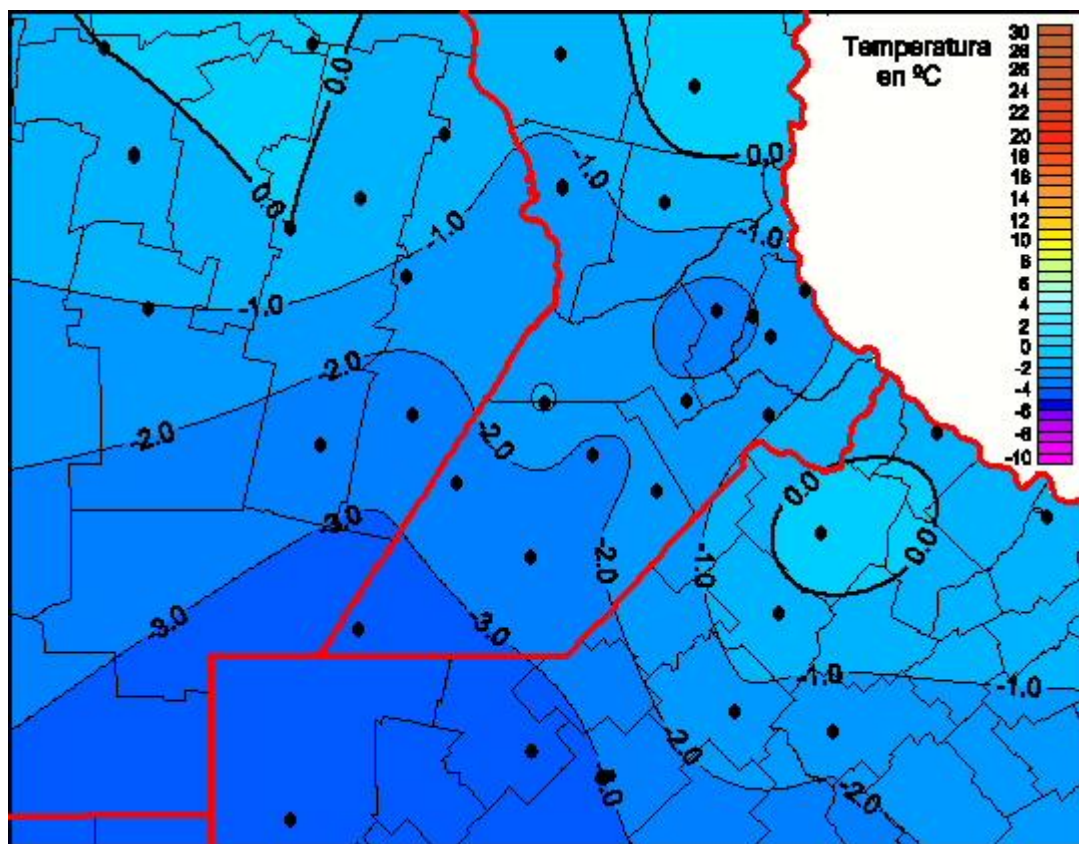

Temperaturas Mínimas

Mapa de temperaturas mínimas de las las últimas 24 horas.
(Desde las 8:00AM hasta las 8:00AM). Se actualiza a las 10:00hs.