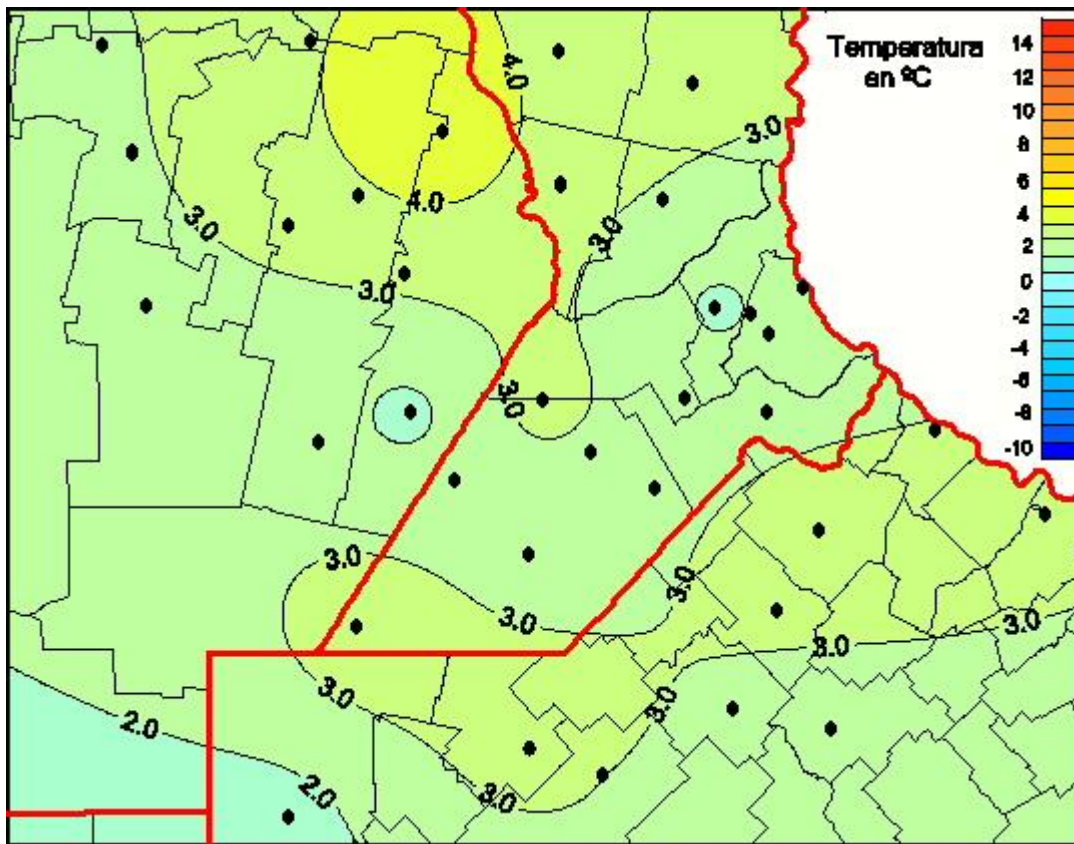

Temperaturas Medias

Mapa de temperaturas medias de las las últimas 24 horas.
(Desde las 8:00AM hasta las 8:00AM). Se actualiza a las 10:00hs.