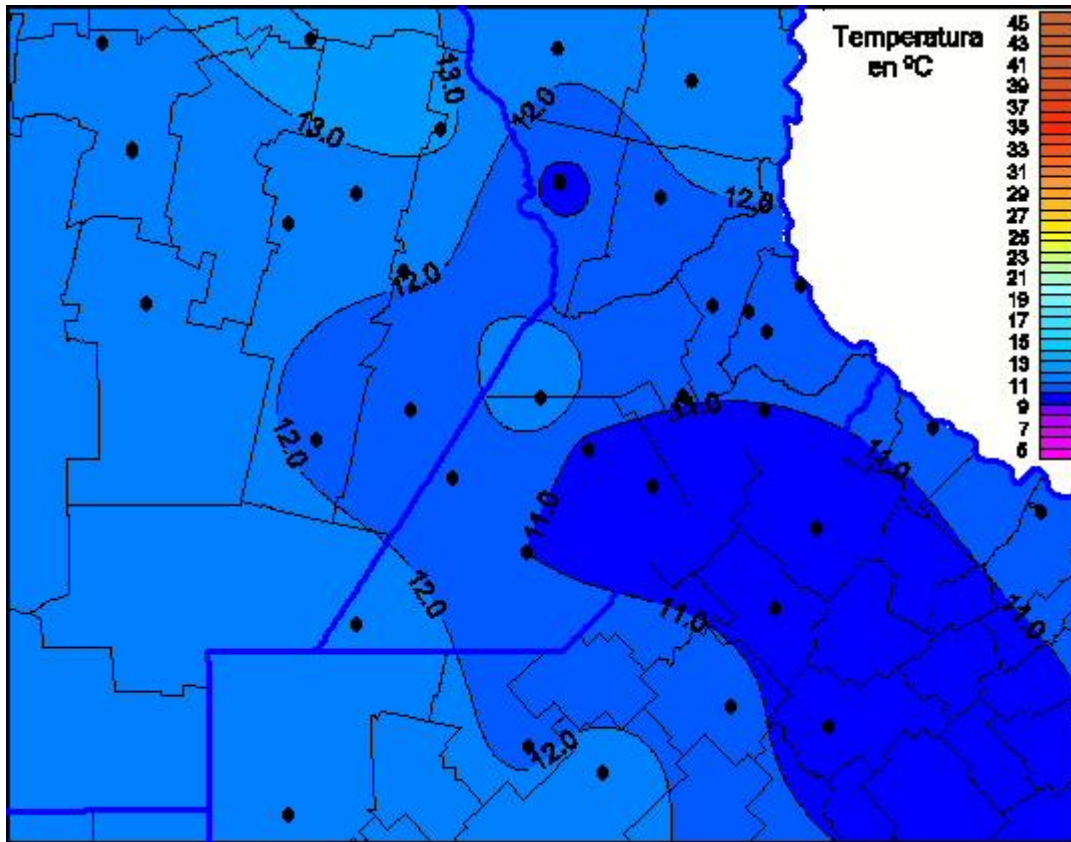

Temperaturas Máximas

Mapa de temperaturas máximas de las últimas 24 horas.
(Desde las 8:00AM hasta las 8:00AM). Se actualiza a las 10:00hs.