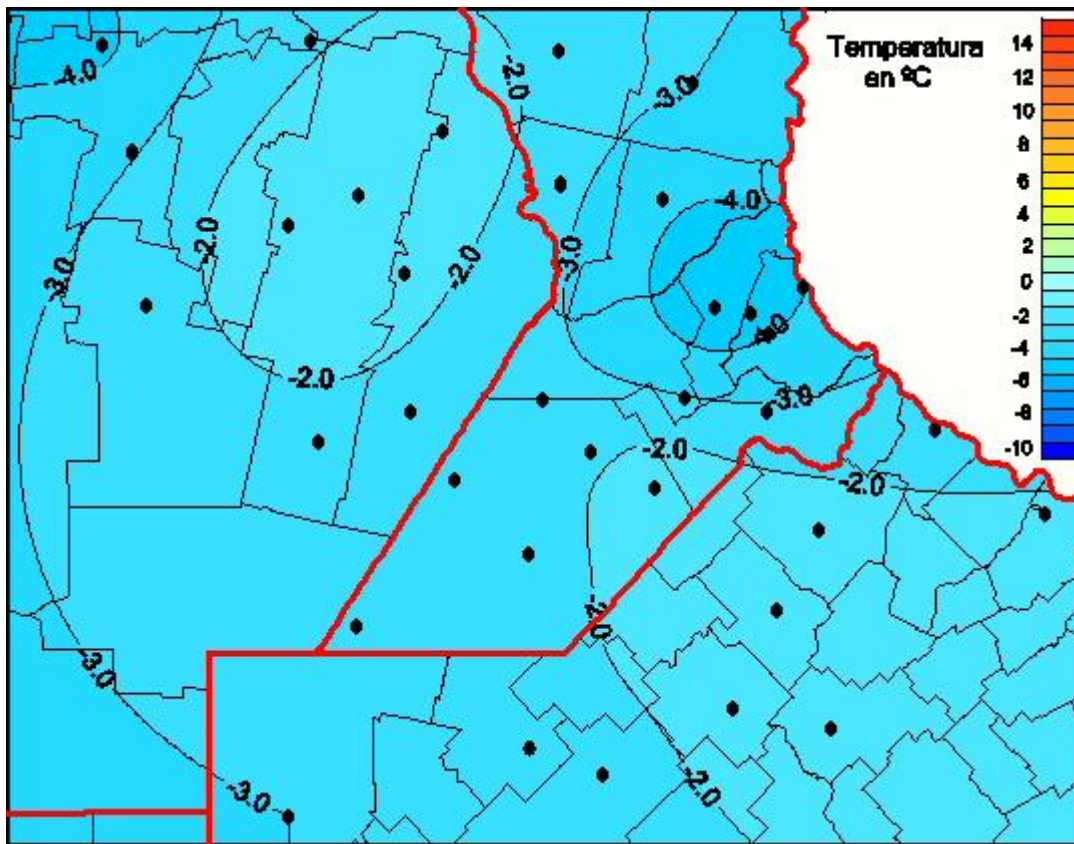

Temperaturas Mínimas

Mapa de temperaturas mínimas de las las últimas 24 horas.
(Desde las 8:00AM hasta las 8:00AM). Se actualiza a las 10:00hs.