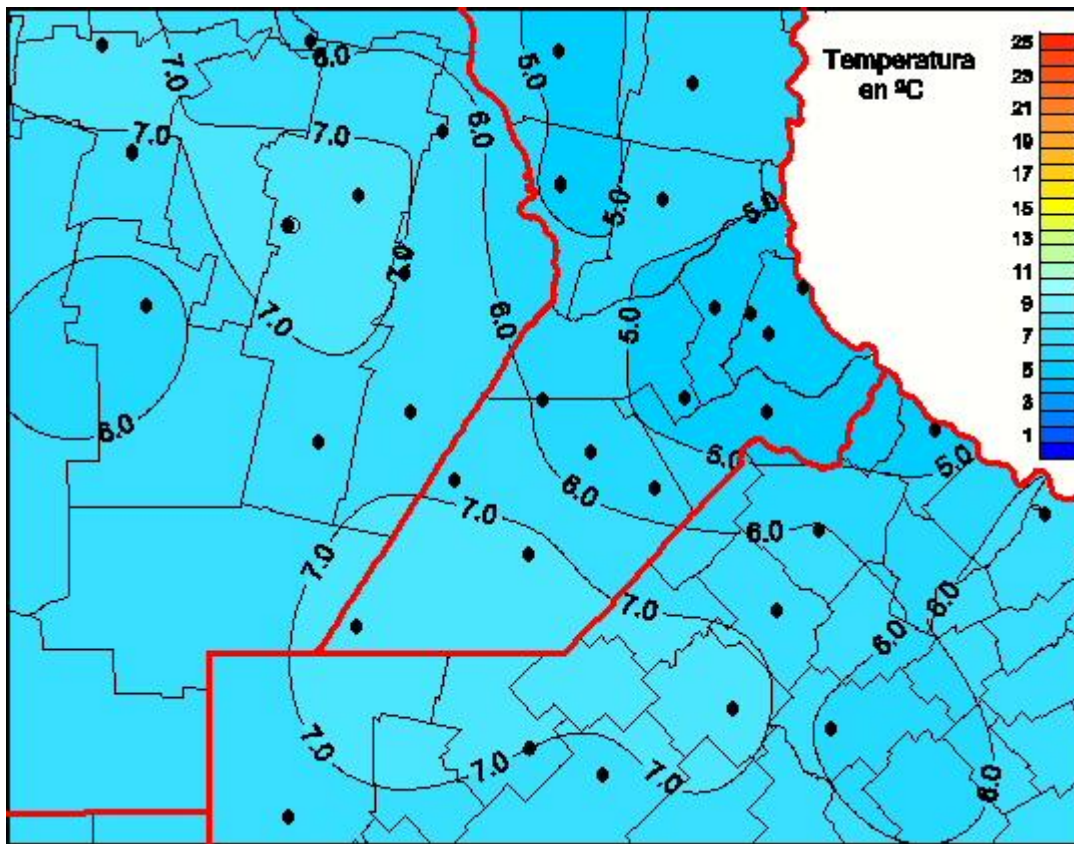

Temperaturas Medias

Mapa de temperaturas medias de las las últimas 24 horas.
(Desde las 8:00AM hasta las 8:00AM). Se actualiza a las 10:00hs.