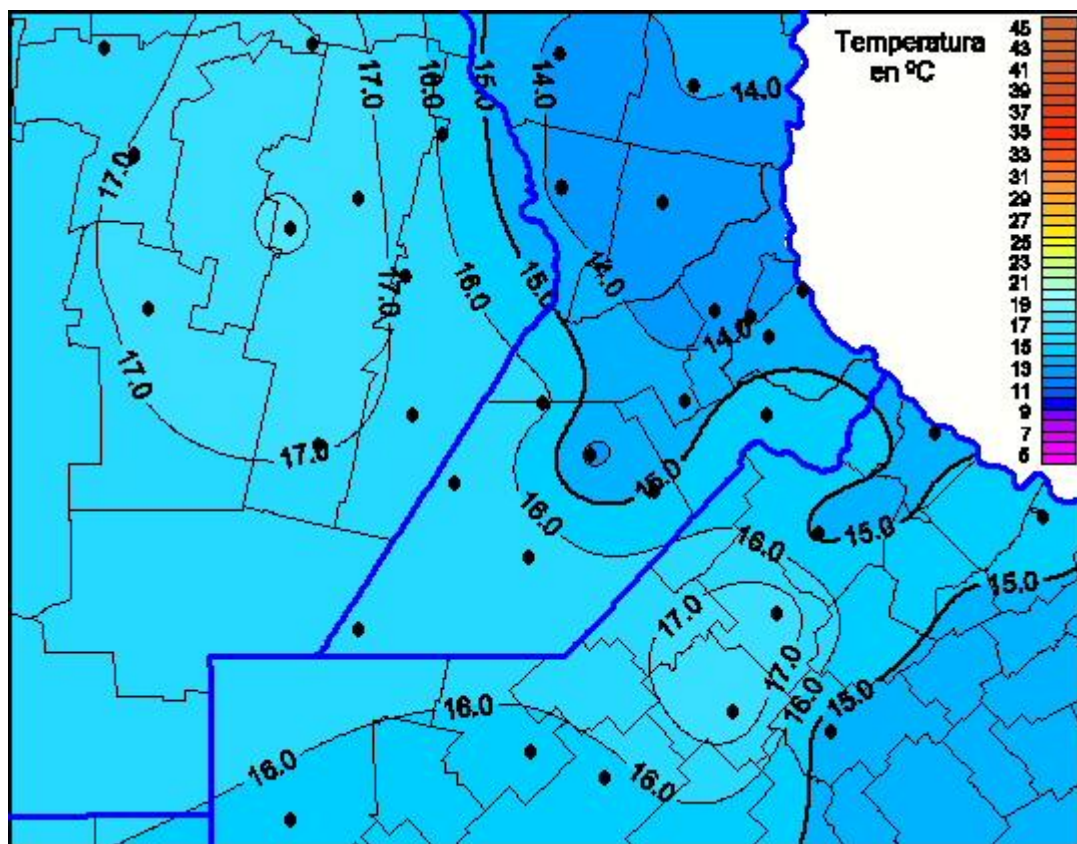

## Temperaturas Máximas

Mapa de temperaturas máximas de las últimas 24 horas.  
(Desde las 8:00AM hasta las 8:00AM). Se actualiza a las 10:00hs.