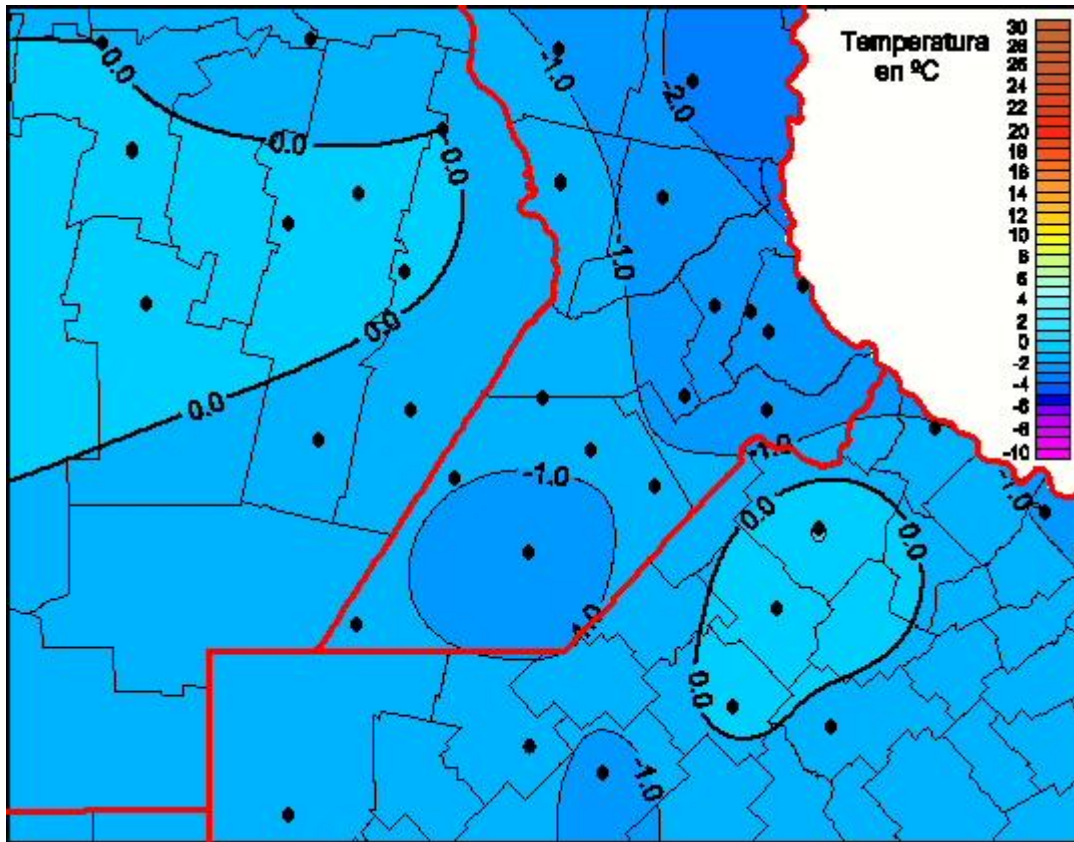

Temperaturas Mínimas

Mapa de temperaturas mínimas de las las últimas 24 horas.
(Desde las 8:00AM hasta las 8:00AM). Se actualiza a las 10:00hs.