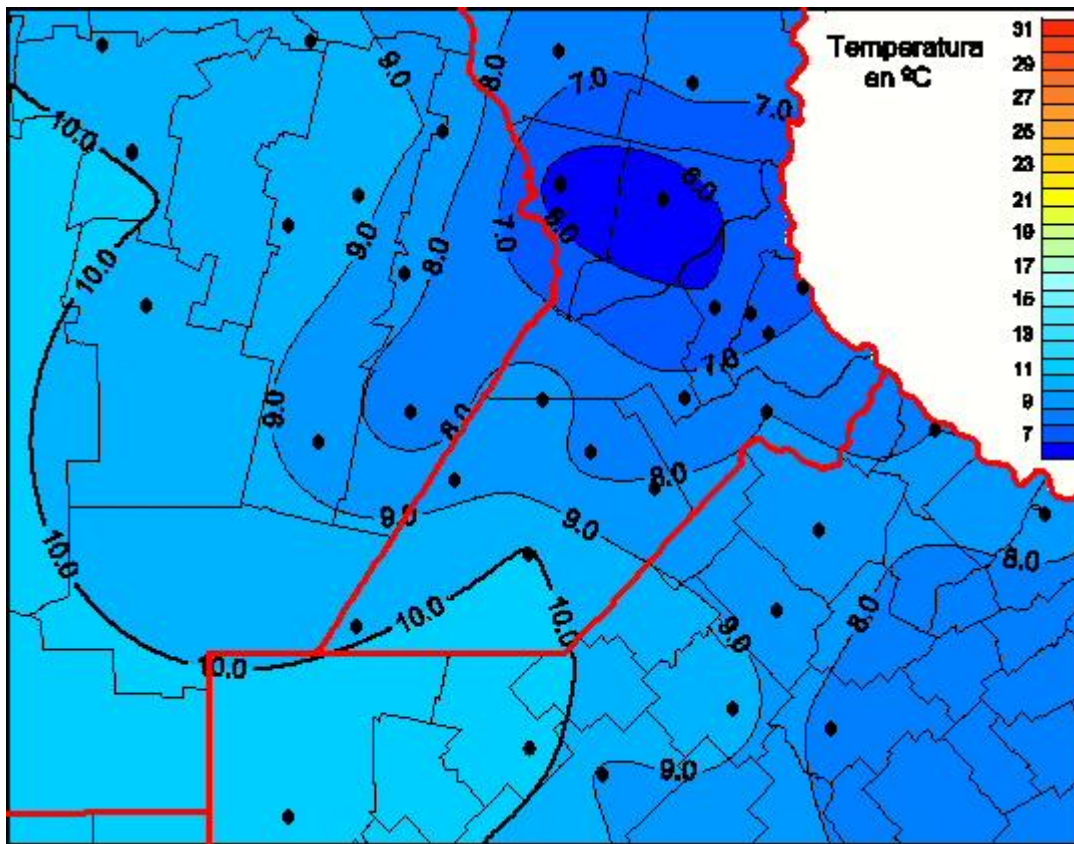

# Temperaturas Medias

Mapa de temperaturas medias de las las últimas 24 horas.  
(Desde las 8:00AM hasta las 8:00AM). Se actualiza a las 10:00hs.