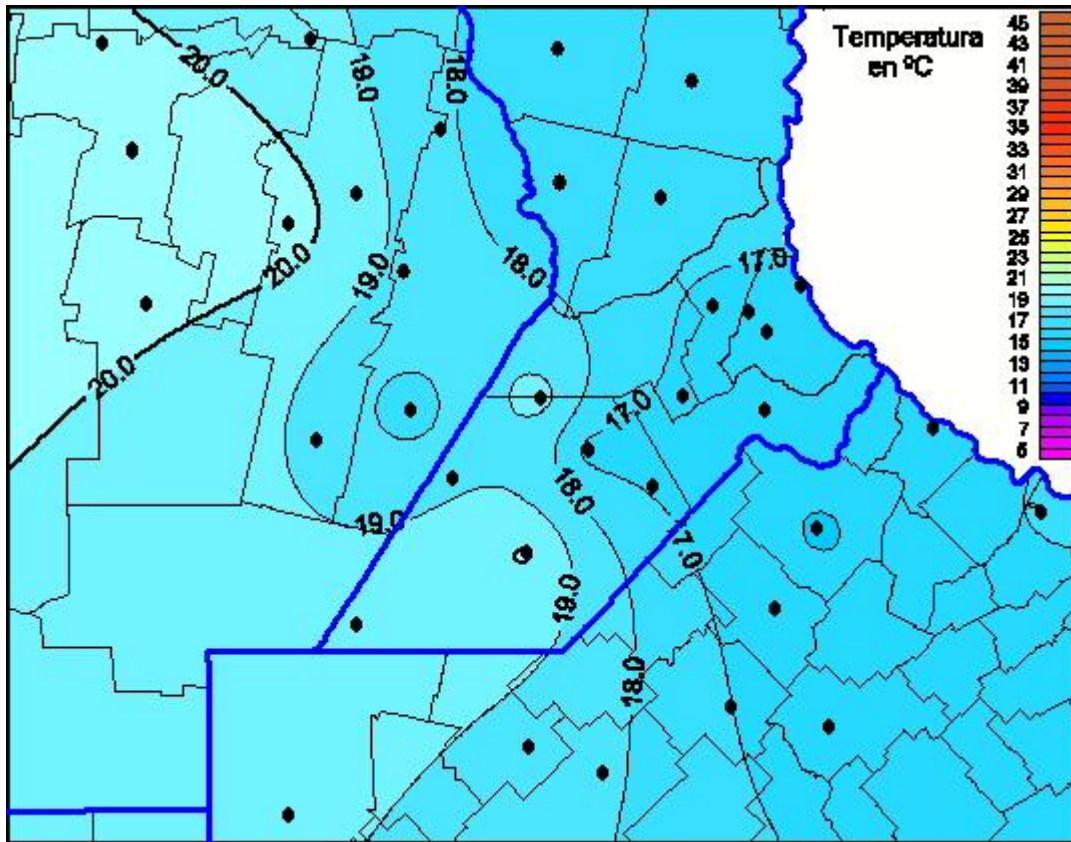

Temperaturas Máximas

Mapa de temperaturas máximas de las las últimas 24 horas.
(Desde las 8:00AM hasta las 8:00AM). Se actualiza a las 10:00hs.

BOLSA
DE COMERCIO
DE ROSARIO

 www.facebook.com/BCROficial

 twitter.com/bcrgrensa