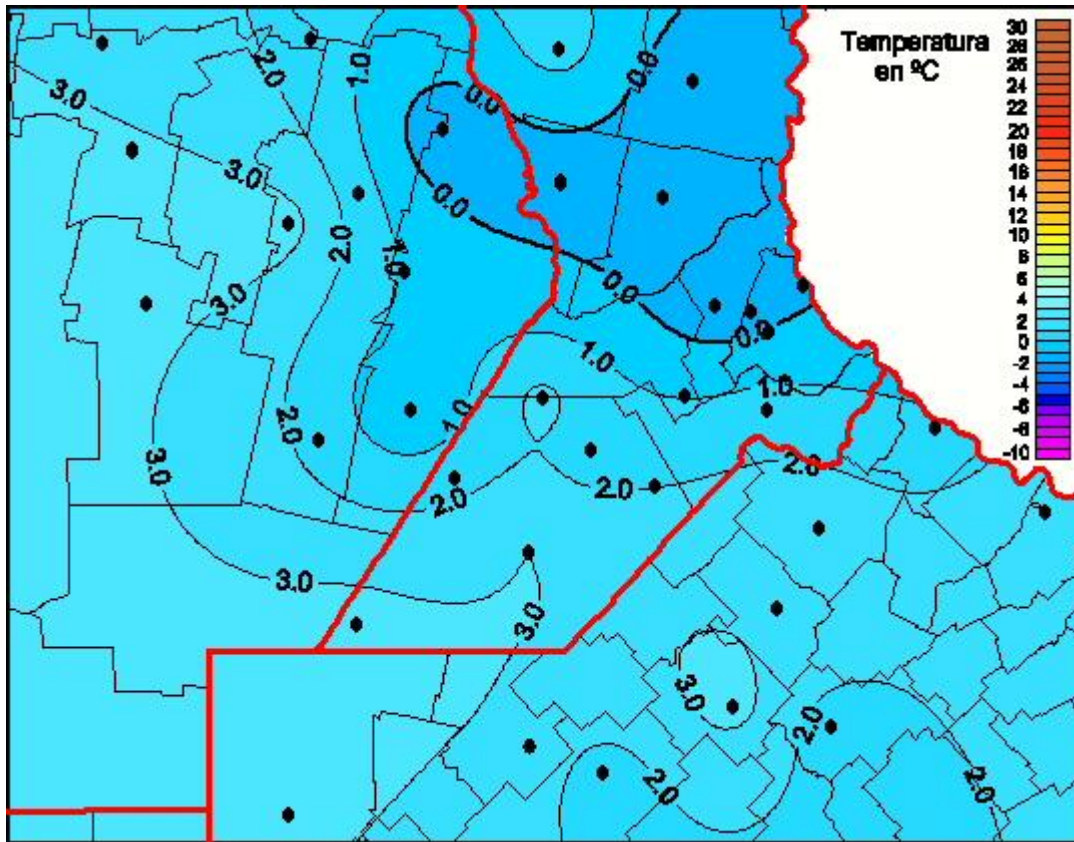

Temperaturas Mínimas

Mapa de temperaturas mínimas de las las últimas 24 horas.
(Desde las 8:00AM hasta las 8:00AM). Se actualiza a las 10:00hs.