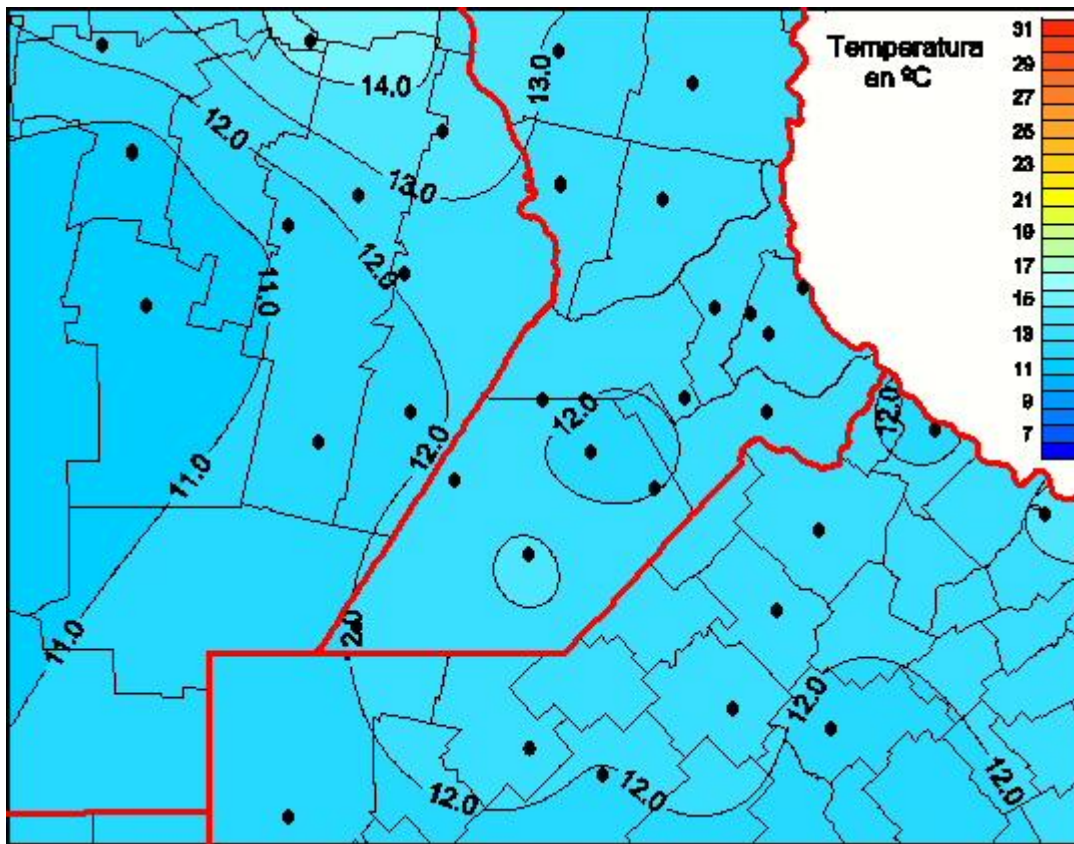

Temperaturas Medias

Mapa de temperaturas medias de las las últimas 96 horas.
(Desde las 8:00AM hasta las 8:00AM). Se actualiza a las 10:00hs.