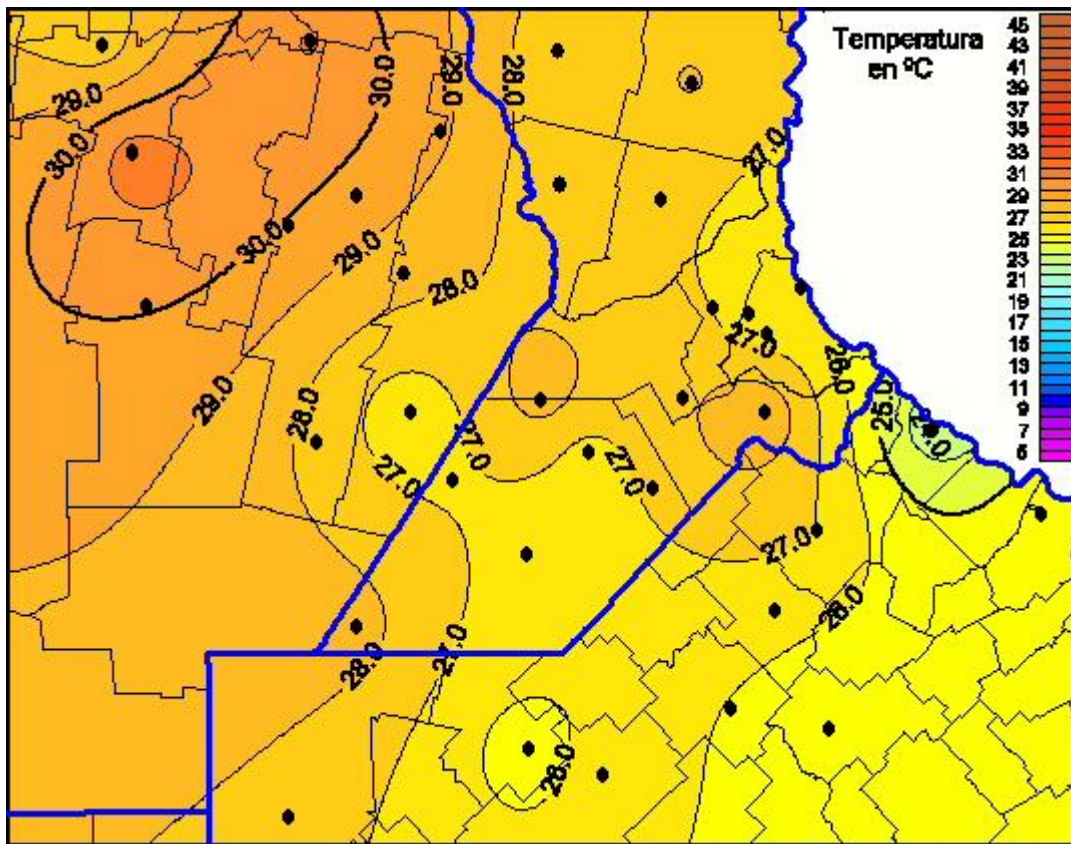

# Temperaturas Máximas

Mapa de temperaturas máximas de las las últimas 96 horas.  
(Desde las 8:00AM hasta las 8:00AM). Se actualiza a las 10:00hs.