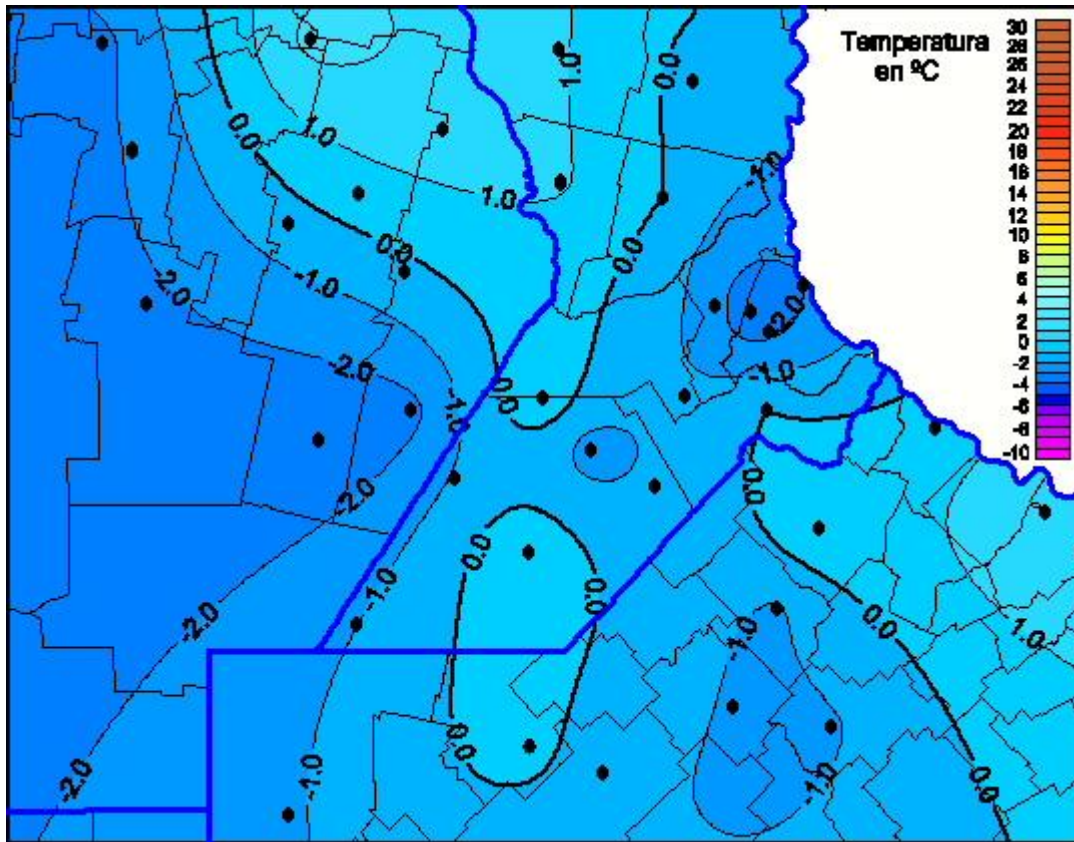

Temperaturas Mínimas

Mapa de temperaturas mínimas de las las últimas 96 horas.
(Desde las 8:00AM hasta las 8:00AM). Se actualiza a las 10:00hs.