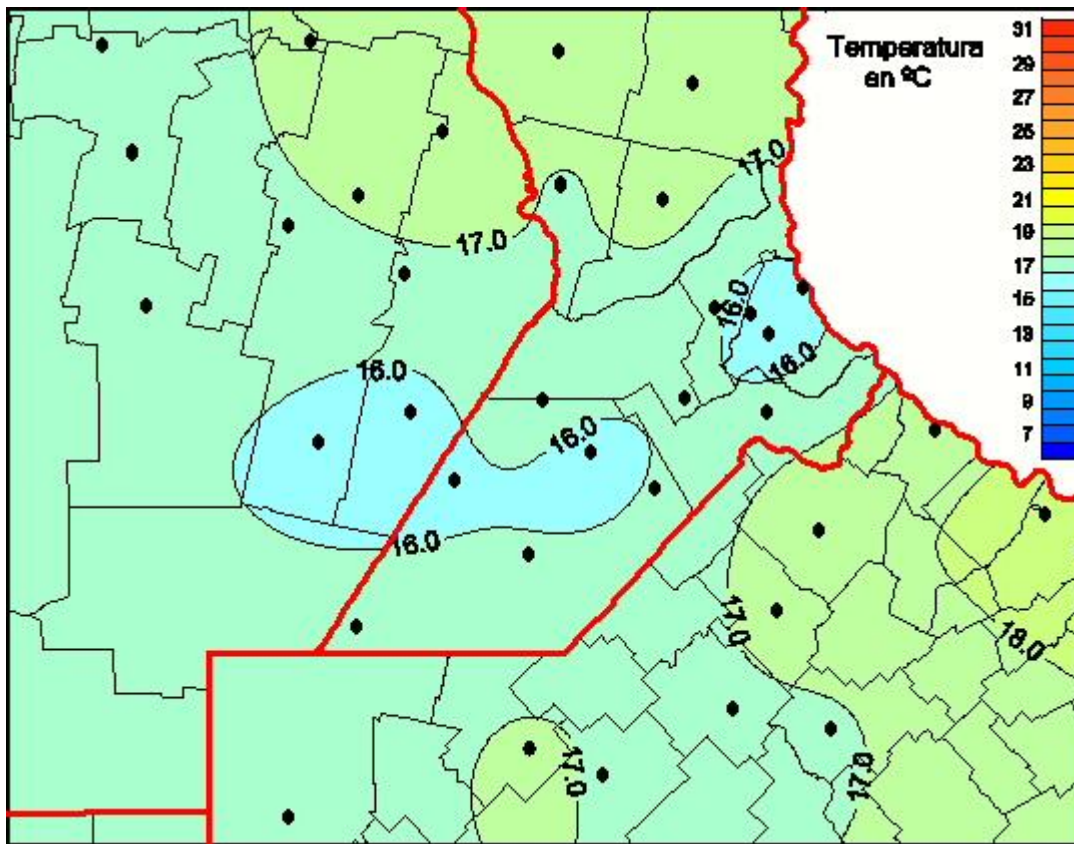

Temperaturas Medias

Mapa de temperaturas medias de las las últimas 24 horas.
(Desde las 8:00AM hasta las 8:00AM). Se actualiza a las 10:00hs.