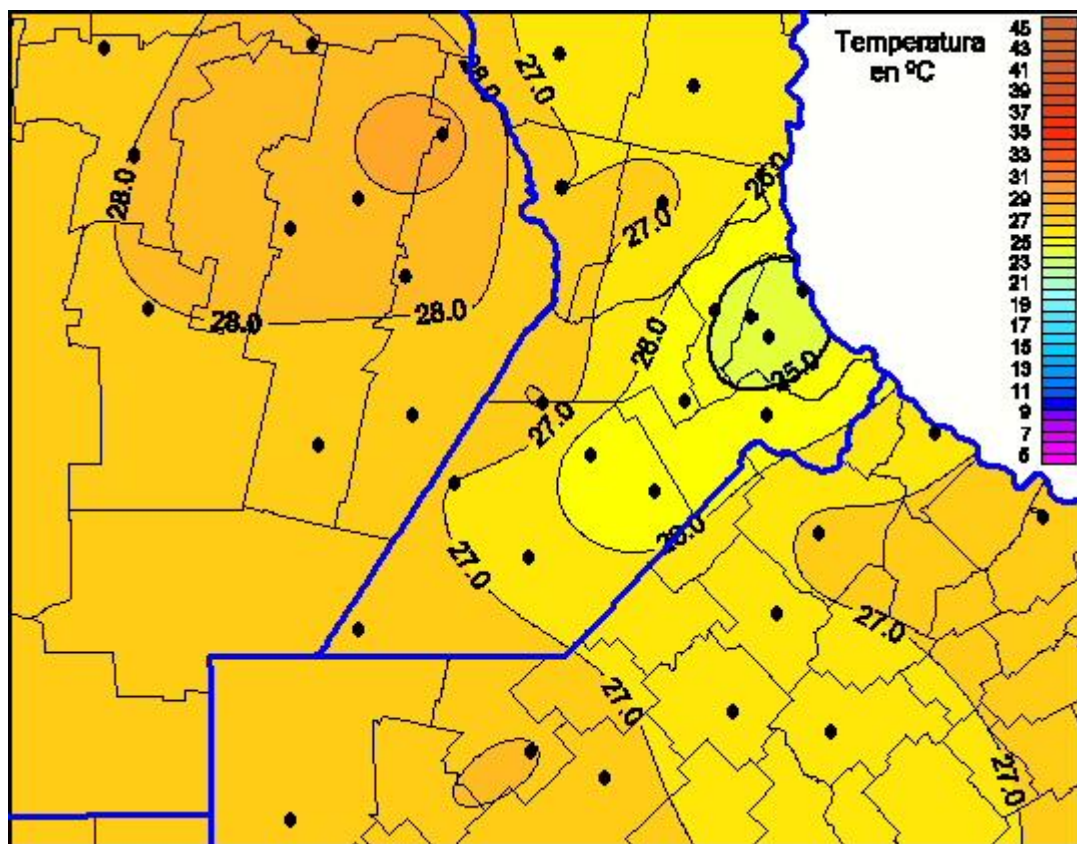

Temperaturas Máximas

Mapa de temperaturas máximas de las últimas 24 horas.
(Desde las 8:00AM hasta las 8:00AM). Se actualiza a las 10:00hs.