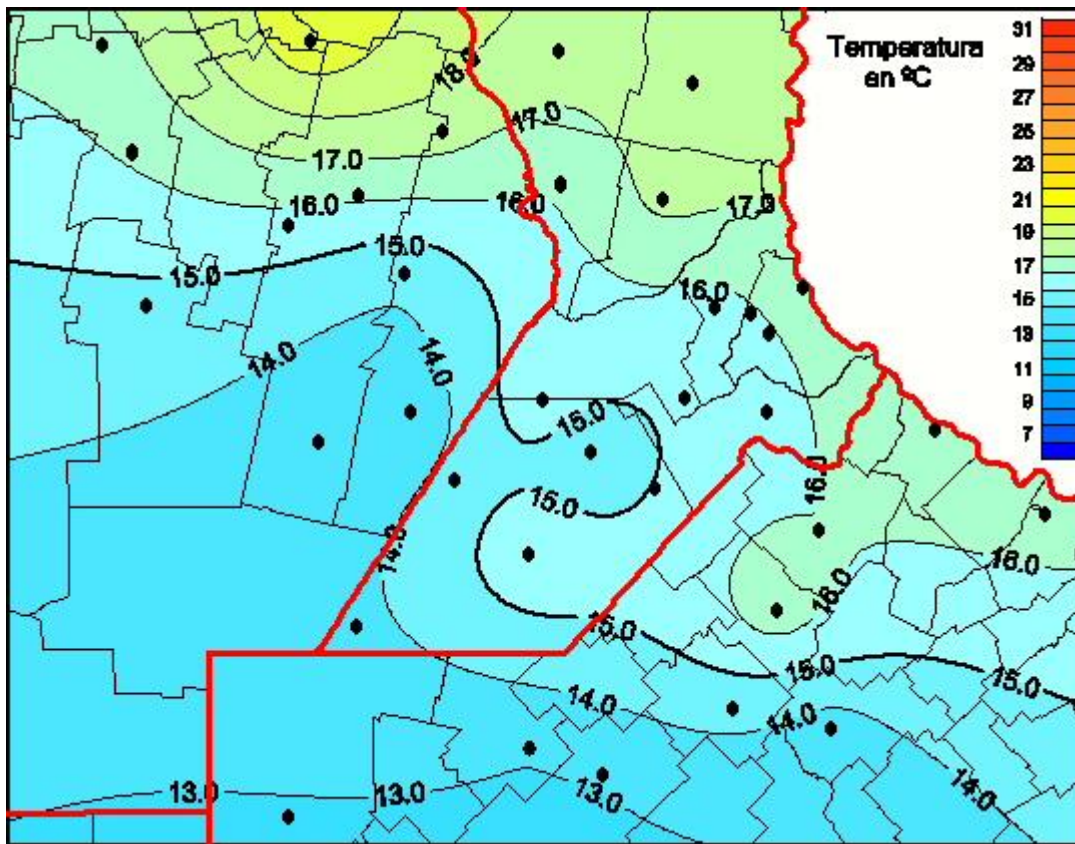

Temperaturas Medias

Mapa de temperaturas medias de las las últimas 24 horas.
(Desde las 8:00AM hasta las 8:00AM). Se actualiza a las 10:00hs.