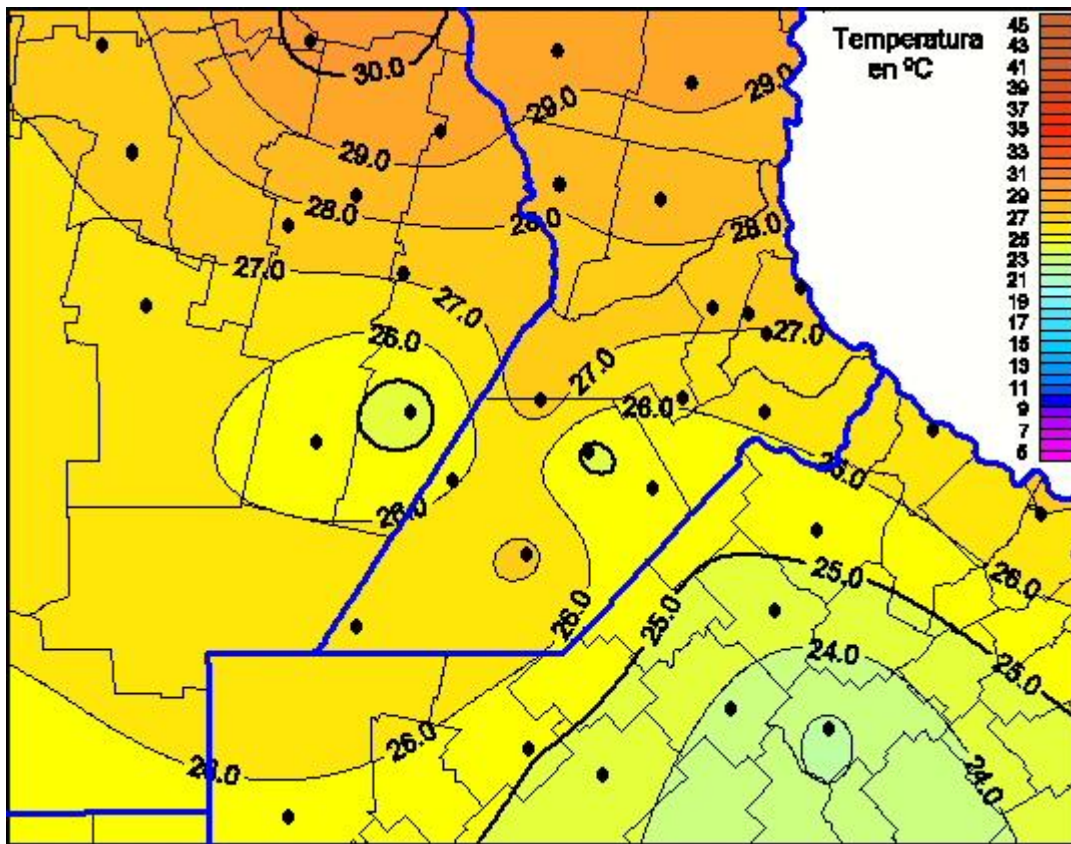

# Temperaturas Máximas

Mapa de temperaturas máximas de las últimas 24 horas.  
(Desde las 8:00AM hasta las 8:00AM). Se actualiza a las 10:00hs.