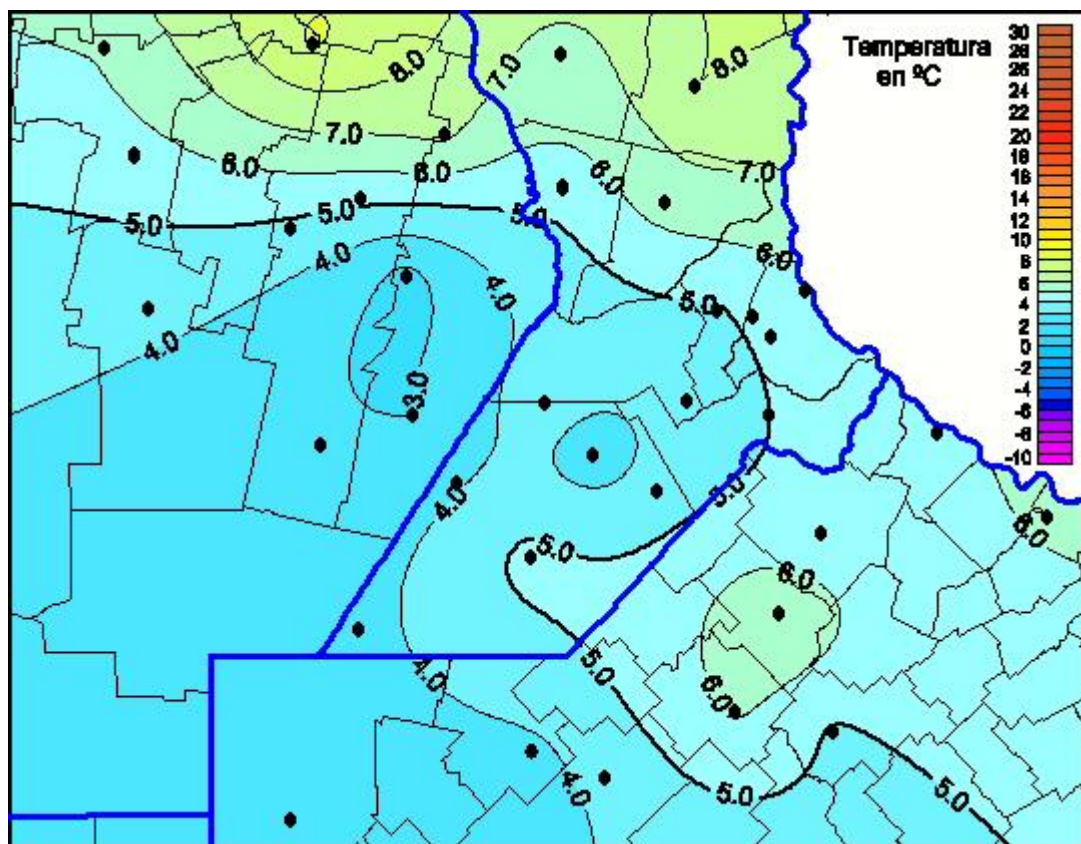

Temperaturas Mínimas

Mapa de temperaturas mínimas de las las últimas 24 horas.
(Desde las 8:00AM hasta las 8:00AM). Se actualiza a las 10:00hs.