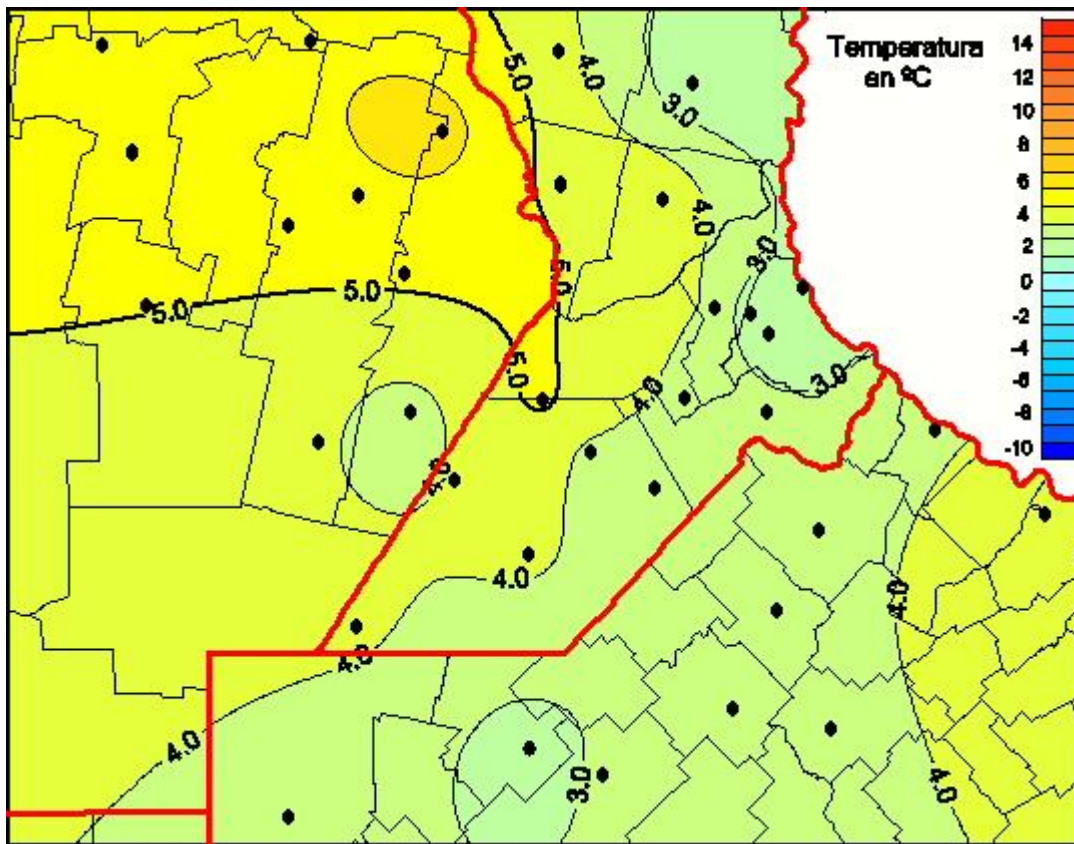

Temperaturas Medias

Mapa de temperaturas medias de las las últimas 24 horas.
(Desde las 8:00AM hasta las 8:00AM). Se actualiza a las 10:00hs.