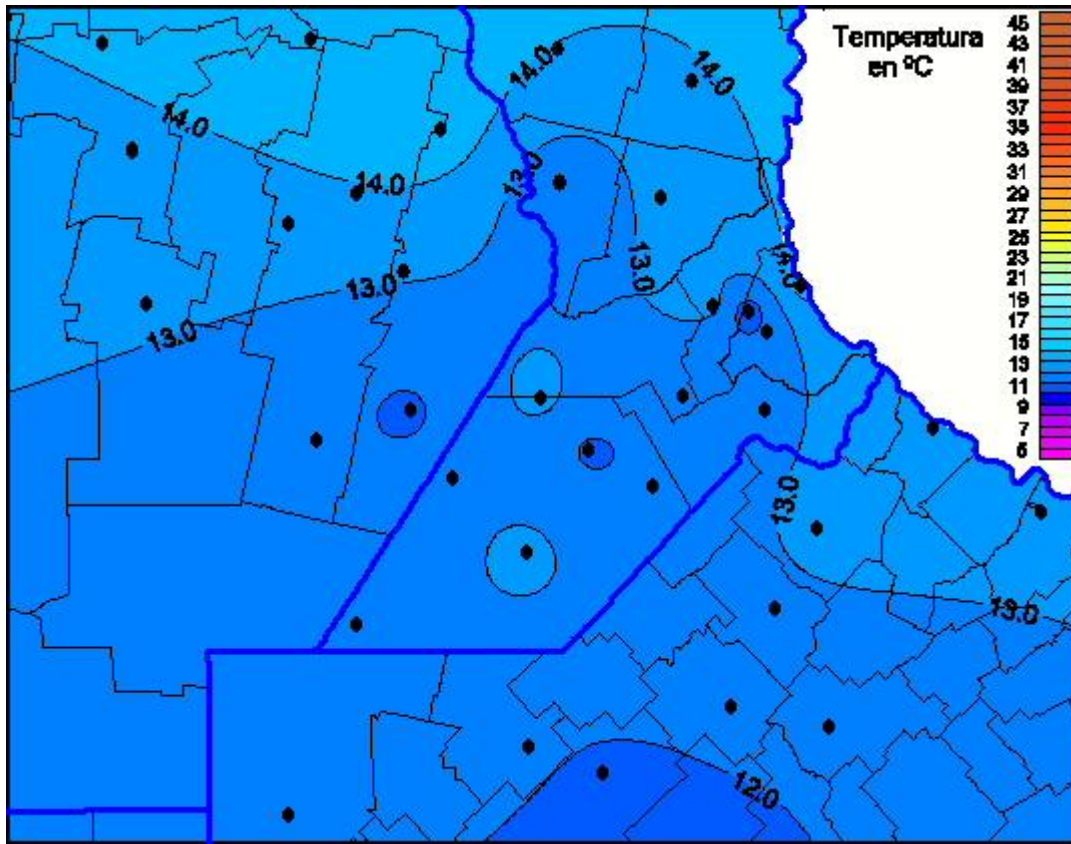

Temperaturas Máximas

Mapa de temperaturas máximas de las últimas 24 horas.
(Desde las 8:00AM hasta las 8:00AM). Se actualiza a las 10:00hs.